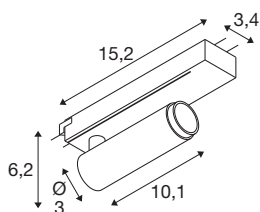

## GRIP! S

1~ Spot, zylindrisch, 3000K, 11W, PHASE, 29°, schwarz / gold

GRIP! ist der neue dekorative Spot von SLV, der mit den aktuellen Designtrends einhergeht. Der elegante Hingucker in der Größe S und der Allrounder in der Größe M mit integriertem LED und einem Entblendungsreflektor sind für das 1-Phasen-, 3-Phasen- und 48V-Schienensystem verfügbar. Dabei können Sie zwischen verschiedenen Steuerungsoptionen und Lichtfarbenvarianten sowie Dim-to-Warm-Spots wählen. Optisch überzeugen die GRIP! Spots durch ihre modernen Farbkombinationen und den in vier Farben separat erhältlichen Dekoringen, die eine individuelle Anpassung ermöglichen.

## TECHNISCHE DATEN

Art. Nr.	1008397
Anzahl unterschiedliche Lichtauslässe	1
IP Code	IP20
Schlagfestigkeitsklasse	IK 02
Schlagfestigkeit	0.2 Joule
Montage	Aufbau
Dimmbar	Ja
Technologie der Dimmung	Phasenanschnitt, Phasenabschnitt
Primäre Nennspannung	220-240V ~50/60 Hz
Sekundär Strom / Spannung	250 mA
Schutzklasse	II
Wattage	11 W
minimale Umgebungstemperatur	0 °C
maximale Umgebungstemperatur	35 °C
Anzahl Leuchten an LS B16A	44
Anzahl Leuchten an LS C16A	89
Höhe Einschaltstrom	25 A
Dauer Einschaltstrom	100 µs
Lumen	610 lm
Lichtfarbtemperatur	3000 Kelvin
Farbe	schwarz/gold
CRI	90

UGR ≤	25
Lebensdauer	50000 h
Risikogruppe	1
Länge	15.2 cm
Breite	3.4 cm
Höhe	6 cm
Nettogewicht	0.18 kg
Bruttogewicht	0.22 kg