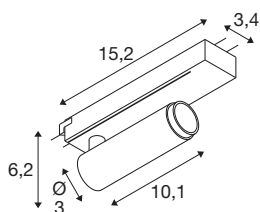

GRIP! S

1~ Spot, zylindrisch, 3000K, 11W, PHASE, 29°, bronze / schwarz

GRIP! ist der neue dekorative Spot von SLV, der mit den aktuellen Designtrends einhergeht. Der elegante Hingucker in der Größe S und der Allrounder in der Größe M mit integriertem LED und einem Entblendungsreflektor sind für das 1-Phasen-, 3-Phasen- und 48V-Schienensystem verfügbar. Dabei können Sie zwischen verschiedenen Steuerungsoptionen und Lichtfarbenvarianten sowie Dim-to-Warm-Spots wählen. Optisch überzeugen die GRIP! Spots durch ihre modernen Farbkombinationen und den in vier Farben separat erhältlichen Dekoringen, die eine individuelle Anpassung ermöglichen.

TECHNISCHE DATEN

| | |
|---------------------------------------|----------------------------------|
| Art. Nr. | 1008398 |
| Anzahl unterschiedliche Lichtauslässe | 1 |
| IP Code | IP20 |
| Schlagfestigkeitsklasse | IK 02 |
| Schlagfestigkeit | 0.2 Joule |
| Montage | Aufbau |
| Dimmbar | Ja |
| Technologie der Dimmung | Phasenanschnitt, Phasenabschnitt |
| Primäre Nennspannung | 220-240V ~50/60 Hz |
| Sekundär Strom / Spannung | 250 mA |
| Schutzklasse | II |
| Wattage | 11 W |
| minimale Umgebungstemperatur | 0 °C |
| maximale Umgebungstemperatur | 35 °C |
| Anzahl Leuchten an LS B16A | 44 |
| Anzahl Leuchten an LS C16A | 89 |
| Höhe Einschaltstrom | 25 A |
| Dauer Einschaltstrom | 100 µs |
| Lumen | 610 lm |
| Lichtfarbtemperatur | 3000 Kelvin |
| Farbe | bronze/schwarz |
| CRI | 90 |

| | |
|---------------|---------|
| UGR \leq | 25 |
| Lebensdauer | 50000 h |
| Risikogruppe | 1 |
| Länge | 15.2 cm |
| Breite | 3.4 cm |
| Höhe | 6 cm |
| Nettogewicht | 0.18 kg |
| Bruttogewicht | 0.22 kg |