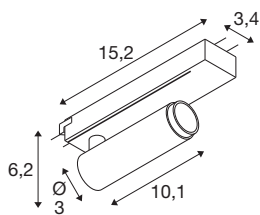

GRIP! S

1~ spot, cylindryczny, 3000K, 11W, PHASE, 29°,
brązowy / czarny

GRIP! to nowy dekoracyjny kinkiet marki SLV, który idzie w parze z aktualnymi trendami wzorniczymi. Elegancki punkt centralny w rozmiarze S oraz uniwersalny model w rozmiarze M z zintegrowanym oświetleniem LED i odbłyśnikiem przeciwsłonecznym są dostępne do systemów szynowych 1-fazowych, 3-fazowych i 48V. Możesz wybierać spośród różnych opcji sterowania, wariantów kolorów światła oraz punktów Dim-to-Warm. Wizualnie punkty GRIP! przyciągają uwagę dzięki nowoczesnym kombinacjom kolorów oraz pierścieniom dekoracyjnym dostępnym osobno w czterech kolorach, umożliwiającym indywidualne dostosowanie.

DANE TECHNICZNE

Nr artykułu	1008398
Różne wyjścia światła	1
Kod IP	IP20
Klasa odporności na uderzenia	IK 02
Odporność na uderzenia	0.2 Joule
Montaż	Wersja natynkowa
Ściemnialna	Tak
Technologia ściemniania	Fazowe sterowane narastająco, Fazowe sterowane malejąco
Pierwotne napięcie znamionowe	220-240V ~50/60 Hz
Prąd / napięcie wtórny	250 mA
Klasy ochrony	II
Wydajność	11 W
Temperatura otoczenia	0 °C
Temperatura otoczenia	35 °C
Liczba opraw oświetleniowych w LS B16A	44
Liczba opraw oświetleniowych w LS C16A	89
Poziom prądu rozruchowego	25 A
Czas trwania prądu rozruchowego	100 μs
Strumień świetlny	610 lm
Temperatura barwy światła	3000 Kelvin
Kolor	brąz/czarny

CRI	90
UGR ≤	25
Okres użytkowania	50000 h
Risk Group	1
Długość	15.2 cm
Szerokość	3.4 cm
Wysokość	6 cm
Waga netto	0.18 kg
Waga brutto	0.22 kg

Akcesoria

1008489	GRIP! S , pierścień dekoracyjny, czarny
1008488	GRIP! S , pierścień dekoracyjny, biały
1008490	GRIP! S , pierścień dekoracyjny, nikiel
1008491	GRIP! S , pierścień dekoracyjny, złoty