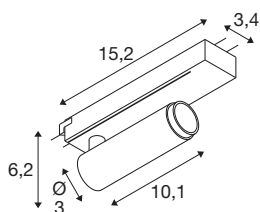

## GRIP! S

1~ Spot, zylindrisch, 3000K, 11W, PHASE, 29°, gold / schwarz

GRIP! ist der neue dekorative Spot von SLV, der mit den aktuellen Designrends einhergeht. Der elegante Hingucker in der Größe S und der Allrounder in der Größe M mit integriertem LED und einem Entblendungsreflektor sind für das 1-Phasen-, 3-Phasen- und 48V-Schienensystem verfügbar. Dabei können Sie zwischen verschiedenen Steuerungsoptionen und Lichtfarbenvarianten sowie Dim-to-Warm-Spots wählen. Optisch überzeugen die GRIP! Spots durch ihre modernen Farbkombinationen und den in vier Farben separat erhältlichen Dekoringen, die eine individuelle Anpassung ermöglichen.

## TECHNISCHE DATEN

Art. Nr.	1008399
Anzahl unterschiedliche Lichtauslässe	1
IP Code	IP20
Schlagfestigkeitsklasse	IK 02
Schlagfestigkeit	0.2 Joule
Montage	Aufbau
Dimmbar	Ja
Technologie der Dimmung	Phasenanschnitt, Phasenabschnitt
Primäre Nennspannung	220-240V ~50/60 Hz
Sekundär Strom / Spannung	250 mA
Schutzklasse	II
Wattage	11 W
minimale Umgebungstemperatur	0 °C
maximale Umgebungstemperatur	35 °C
Anzahl Leuchten an LS B16A	44
Anzahl Leuchten an LS C16A	89
Höhe Einschaltstrom	25 A
Dauer Einschaltstrom	100 µs
Lumen	610 lm
Lichtfarbtemperatur	3000 Kelvin
Farbe	gold/schwarz
CRI	90

UGR ≤	25
Lebensdauer	50000 h
Risikogruppe	1
Länge	15.2 cm
Breite	3.4 cm
Höhe	6 cm
Nettogewicht	0.18 kg
Bruttogewicht	0.22 kg