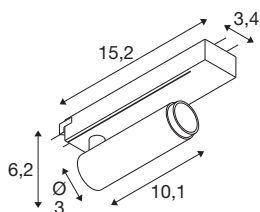

## GRIP! S

1~ spot, cylindryczna, 3000K, 11W, PHASE, 29°, złota / czarna

GRIP! to nowy dekoracyjny kinkiet od SLV, który idzie w parze z aktualnymi trendami projektowania. Elegancki element wystroju w rozmiarze S oraz wszechstronny w rozmiarze M z zintegrowanym LED i reflektorem przeciwsłonecznym jest dostępny dla systemu szynowego 1-fazowego, 3-fazowego i 48V. Możesz wybierać między różnymi opcjami sterowania, wariantami kolorów światła oraz punktami Dim-to-Warm. Wizualnie punkty świetlne GRIP! przekonują swoimi nowoczesnymi kombinacjami kolorów oraz pierścieniami dekoracyjnymi dostępnymi osobno w czterech kolorach, umożliwiając indywidualne dopasowanie.

## DANE TECHNICZNE

Nr artykułu	1008399
Różne wyjścia światła	1
Kod IP	IP20
Klasa odporności na uderzenia	IK 02
Odporność na uderzenia	0.2 Joule
Montaż	Wersja natynkowa
Ściemnialna	Tak
Technologia ściemniania	Fazowe sterowane narastająco, Fazowe sterowane malejąco
Pierwotne napięcie znamionowe	220-240V ~50/60 Hz
Prąd / napięcie wtórny	250 mA
Klasy ochrony	II
Wydajność	11 W
Temperatura otoczenia	0 °C
Temperatura otoczenia	35 °C
Liczba oprav oświetleniowych w LS B16A	44
Liczba oprav oświetleniowych w LS C16A	89
Poziom prądu rozruchowego	25 A
Czas trwania prądu rozruchowego	100 μs
Strumień świetlny	610 lm
Temperatura barwy światła	3000 Kelvin
Kolor	złoty/czarny

CRI	90
UGR ≤	25
Okres użytkowania	50000 h
Risk Group	1
Długość	15.2 cm
Szerokość	3.4 cm
Wysokość	6 cm
Waga netto	0.18 kg
Waga brutto	0.22 kg