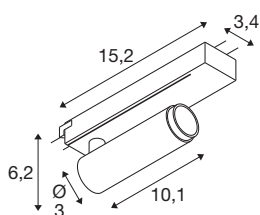

GRIP! S

1~ spot, cylindryczny, 2000-3000K, 11W, Dim-to-Warm, PHASE, 29°, biały / czarny

GRIP! to nowy dekoracyjny kinkiet marki SLV, który idzie w parze z aktualnymi trendami wzorniczymi. Elegancki element wystroju w rozmiarze S oraz uniwersalny model w rozmiarze M z zintegrowanym oświetleniem LED i odbłyśnikiem przeciwsłonecznym dostępne są do systemów szynowych 1-fazowych, 3-fazowych i 48V. Możesz wybierać spośród różnych opcji sterowania, wariantów kolorystycznych światła oraz punktów Dim-to-Warm. Wizualnie kinkiety GRIP! zachwycają nowoczesnymi kombinacjami kolorów oraz czterema oddzielnymi pierścieniami dekoracyjnymi, dostępnymi w czterech kolorach, co umożliwia indywidualne dostosowanie.

DANE TECHNICZNE

Nr artykułu	1008400
Różne wyjścia światła	1
Kod IP	IP20
Klasa odporności na uderzenia	IK 02
Odporność na uderzenia	0.2 Joule
Montaż	Wersja natynkowa
Ściemnialna	Tak
Technologia ściemniania	Fazowe sterowane narastająco, Fazowe sterowane malejąco
Pierwotne napięcie znamionowe	220-240V ~50/60 Hz
Prąd / napięcie wtórny	250 mA
Klasy ochrony	II
Wydajność	11 W
Temperatura otoczenia	0 °C
Temperatura otoczenia	35 °C
Liczba opraw oświetleniowych w LS B16A	44
Liczba opraw oświetleniowych w LS C16A	89
Poziom prądu rozruchowego	25 A
Czas trwania prądu rozruchowego	100 μs
Strumień świetlny	350 lm
Temperatura barwy światła	2000-3000 Kelvin
Kolor	biały/czarny

CRI	90
UGR ≤	25
Okres użytkowania	50000 h
Risk Group	1
Długość	15.2 cm
Szerokość	3.4 cm
Wysokość	6 cm
Waga netto	0.18 kg
Waga brutto	0.22 kg

Akcesoria

1008489	GRIP! S , pierścień deko- racyjny, czarny
1008488	GRIP! S , pierścień deko- racyjny, biały
1008490	GRIP! S , pierścień deko- racyjny, nikiel
1008491	GRIP! S , pierścień deko- racyjny, złoty