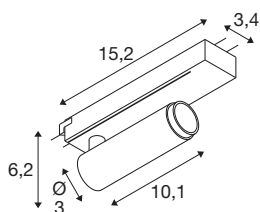

GRIP! S

1~ Spot, zylindrisch, 2000-3000K, 11W, Dim-to-Warm, PHASE, 29°, schwarz / gold

GRIP! ist der neue dekorative Spot von SLV, der mit den aktuellen Designrends einhergeht. Der elegante Hingucker in der Größe S und der Allrounder in der Größe M mit integriertem LED und einem Entblendungsreflektor sind für das 1-Phasen-, 3-Phasen- und 48V-Schienensystem verfügbar. Dabei können Sie zwischen verschiedenen Steuerungsoptionen und Lichtfarbenvarianten sowie Dim-to-Warm-Spots wählen. Optisch überzeugen die GRIP! Spots durch ihre modernen Farbkombinationen und den in vier Farben separat erhältlichen Dekoringen, die eine individuelle Anpassung ermöglichen.

TECHNISCHE DATEN

| | |
|---------------------------------------|----------------------------------|
| Art. Nr. | 1008402 |
| Anzahl unterschiedliche Lichtauslässe | 1 |
| IP Code | IP20 |
| Schlagfestigkeitsklasse | IK 02 |
| Schlagfestigkeit | 0.2 Joule |
| Montage | Aufbau |
| Dimmbar | Ja |
| Technologie der Dimmung | Phasenanschnitt, Phasenabschnitt |
| Primäre Nennspannung | 220-240V ~50/60 Hz |
| Sekundär Strom / Spannung | 250 mA |
| Schutzklasse | II |
| Wattage | 11 W |
| minimale Umgebungstemperatur | 0 °C |
| maximale Umgebungstemperatur | 35 °C |
| Anzahl Leuchten an LS B16A | 44 |
| Anzahl Leuchten an LS C16A | 89 |
| Höhe Einschaltstrom | 25 A |
| Dauer Einschaltstrom | 100 µs |
| Lumen | 350 lm |
| Lichtfarbtemperatur | 2000-3000 Kelvin |
| Farbe | schwarz/gold |
| CRI | 90 |

| | |
|---------------|---------|
| UGR \leq | 25 |
| Lebensdauer | 50000 h |
| Risikogruppe | 1 |
| Länge | 15.2 cm |
| Breite | 3.4 cm |
| Höhe | 6 cm |
| Nettogewicht | 0.18 kg |
| Bruttogewicht | 0.22 kg |