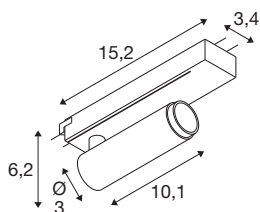

GRIP! S

1~ Spot, cylindryczny, 2000-3000K, 11W, Dim-to-Warm, PHASE, 29°, czarny / złoty

GRIP! to nowy dekoracyjny kinkiet marki SLV, który idzie w parze z aktualnymi trendami wzorniczymi. Elegancki element dekoracyjny w rozmiarze S oraz uniwersalna wersja w rozmiarze M z zintegrowanym oświetleniem LED i odbłyśnikiem przeciwsłonecznym dostępne są dla systemów szynowych 1-fazowych, 3-fazowych i 48V. Możesz wybierać spośród różnych opcji sterowania, wariantów kolorystycznych światła oraz punktów Dim-to-Warm. Wizualnie kinkiety GRIP! przyciągają uwagę dzięki nowoczesnym kombinacjom kolorów oraz osobno dostępnym w czterech kolorach pierścieniom dekoracyjnym, które pozwalają na indywidualne dopasowanie.

DANE TECHNICZNE

Nr artykułu	1008402
Różne wyjścia światła	1
Kod IP	IP20
Klasa odporności na uderzenia	IK 02
Odporność na uderzenia	0.2 Joule
Montaż	Wersja natynkowa
Ściemnialna	Tak
Technologia ściemniania	Fazowe sterowane narastająco, Fazowe sterowane malejąco
Pierwotne napięcie znamionowe	220-240V ~50/60 Hz
Prąd / napięcie wtórny	250 mA
Klasy ochrony	II
Wydajność	11 W
Temperatura otoczenia	0 °C
Temperatura otoczenia	35 °C
Liczba opraw oświetleniowych w LS B16A	44
Liczba opraw oświetleniowych w LS C16A	89
Poziom prądu rozruchowego	25 A
Czas trwania prądu rozruchowego	100 μs
Strumień świetlny	350 lm
Temperatura barwy światła	2000-3000 Kelvin
Kolor	czarny/złoty

CRI	90
UGR ≤	25
Okres użytkowania	50000 h
Risk Group	1
Długość	15.2 cm
Szerokość	3.4 cm
Wysokość	6 cm
Waga netto	0.18 kg
Waga brutto	0.22 kg

Akcesoria

1008489	GRIP! S , pierścień dekoracyjny, czarny
1008488	GRIP! S , pierścień dekoracyjny, biały
1008490	GRIP! S , pierścień dekoracyjny, nikiel
1008491	GRIP! S , pierścień dekoracyjny, złoty