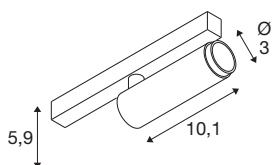

GRIP! S

48V Spot, zylindrisch, 2700K, 9.8W, DALI, 29°, weiß / schwarz

GRIP! ist der neue dekorative Spot von SLV, der mit den aktuellen Designtrends einhergeht. Der elegante Hingucker in der Größe S und der Allrounder in der Größe M mit integriertem LED und einem Entblendungsreflektor sind für das 1-Phasen-, 3-Phasen- und 48V-Schienensystem verfügbar. Dabei können Sie zwischen verschiedenen Steuerungsoptionen und Lichtfarbenvarianten sowie Dim-to-Warm-Spots wählen. Optisch überzeugen die GRIP! Spots durch ihre modernen Farbkombinationen und den in vier Farben separat erhältlichen Dekoringen, die eine individuelle Anpassung ermöglichen.

TECHNISCHE DATEN

Art. Nr.	1008405
Anzahl unterschiedliche Lichtauslässe	1
IP Code	IP20
Schlagfestigkeitsklasse	IK 02
Schlagfestigkeit	0.2 Joule
Montage	Aufbau
Dimmbar	Ja
Technologie der Dimmung	DALI
Primäre Nennspannung	48DC
Sekundär Strom / Spannung	250 mA
Schutzklasse	III
Wattage	9.8 W
minimale Umgebungstemperatur	0 °C
maximale Umgebungstemperatur	35 °C
Lumen	530 lm
Lichtfarbtemperatur	2700 Kelvin
Farbe	weiss/schwarz
CRI	90
UGR ≤	25
Lebensdauer	50000 h
Risikogruppe	1
Länge	18 cm

Breite	3 cm
Höhe	4 cm
Nettogewicht	0.12 kg
Bruttogewicht	0.15 kg

Zubehör

1008489	GRIP! S , Dekoring, schwarz
1008488	GRIP! S , Dekoring, weiß
1008490	GRIP! S , Dekoring, nickel
1008491	GRIP! S , Dekoring, gold