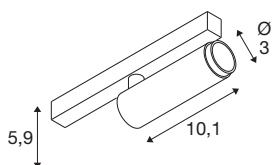

GRIP! S

48V Spot, cylindryczny, 2700K, 9.8W, DALI, 29°, biały / czarny

GRIP! to nowy dekoracyjny reflektor marki SLV, który idzie w parze z aktualnymi trendami wzorniczymi. Elegancki element dekoracyjny w rozmiarze S oraz uniwersalny w rozmiarze M z zintegrowanym LED-em i odbłyśnikiem przeciwosłepia dostępne są dla systemów szynowych 1-fazowych, 3-fazowych i 48V. Możesz wybierać spośród różnych opcji sterowania, wariantów kolorystycznych światła oraz reflektorów Dim-to-Warm. Wizualnie reflektory GRIP! zachwycają nowoczesnymi kombinacjami kolorów oraz osobno dostępnymi pierścieniami dekoracyjnymi w czterech kolorach, które umożliwiają indywidualne dopasowanie.

DANE TECHNICZNE

Nr artykułu	1008405
Różne wyjścia światła	1
Kod IP	IP20
Klasa odporności na uderzenia	IK 02
Odporność na uderzenia	0.2 Joule
Montaż	Wersja natynkowa
Ściemnialna	Tak
Technologia ściemniania	DALI
Pierwotne napięcie znamionowe	48DC
Prąd / napięcie wtórny	250 mA
Klasy ochrony	III
Wydajność	9.8 W
Temperatura otoczenia	0 °C
Temperatura otoczenia	35 °C
Strumień świetlny	530 lm
Temperatura barwy światła	2700 Kelvin
Kolor	biały/czarny
CRI	90
UGR ≤	25
Okres użytkowania	50000 h
Risk Group	1
Długość	18 cm

Szerokość	3 cm
Wysokość	4 cm
Waga netto	0.12 kg
Waga brutto	0.15 kg

Akcesoria

1008489	GRIP! S , pierścień deko- racyjny, czarny
1008488	GRIP! S , pierścień deko- racyjny, biały
1008490	GRIP! S , pierścień deko- racyjny, nikiel
1008491	GRIP! S , pierścień deko- racyjny, złoty