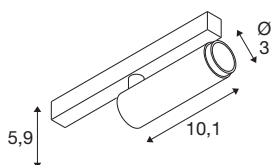

## GRIP! S

48V Spot, zylindrisch, 2700K, 9.8W, DALI, 29°, schwarz / gold

GRIP! ist der neue dekorative Spot von SLV, der mit den aktuellen Designtrends einhergeht. Der elegante Hingucker in der Größe S und der Allrounder in der Größe M mit integriertem LED und einem Entblendungsreflektor sind für das 1-Phasen-, 3-Phasen- und 48V-Schienensystem verfügbar. Dabei können Sie zwischen verschiedenen Steuerungsoptionen und Lichtfarbenvarianten sowie Dim-to-Warm-Spots wählen. Optisch überzeugen die GRIP! Spots durch ihre modernen Farbkombinationen und den in vier Farben separat erhältlichen Dekoringen, die eine individuelle Anpassung ermöglichen.

## TECHNISCHE DATEN

Art. Nr.	1008407
Anzahl unterschiedliche Lichtauslässe	1
IP Code	IP20
Schlagfestigkeitsklasse	IK 02
Schlagfestigkeit	0.2 Joule
Montage	Aufbau
Dimmbar	Ja
Technologie der Dimmung	DALI
Primäre Nennspannung	48DC
Sekundär Strom / Spannung	250 mA
Schutzklasse	III
Wattage	9.8 W
minimale Umgebungstemperatur	0 °C
maximale Umgebungstemperatur	35 °C
Lumen	530 lm
Lichtfarbtemperatur	2700 Kelvin
Farbe	schwarz/gold
CRI	90
UGR ≤	25
Lebensdauer	50000 h
Risikogruppe	1
Länge	18 cm

<b>Breite</b>	3 cm
<b>Höhe</b>	4 cm
<b>Nettogewicht</b>	0.12 kg
<b>Bruttogewicht</b>	0.15 kg