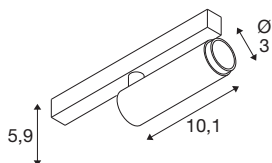

GRIP! S

48V Spot, cylindryczny, 2700K, 9,8W, DALI, 29°, czarny / złoty

GRIP! to nowy dekoracyjny kinkiet marki SLV, który idzie w parze z aktualnymi trendami wzorniczymi. Elegancki element dekoracyjny w rozmiarze S oraz uniwersalny model w rozmiarze M z zintegrowanym oświetleniem LED i odblaskowym reflektorem są dostępne do systemów szynowych 1-fazowych, 3-fazowych i 48V. Możesz wybierać spośród różnych opcji sterowania, wariantów kolorystycznych światła oraz punktów Dim-to-Warm. Wizualnie kinkiety GRIP! zachwycają nowoczesnymi kombinacjami kolorów oraz oddzielnymi pierścieniami dekoracyjnymi dostępnymi w czterech kolorach, umożliwiającymi indywidualne dopasowanie.

DANE TECHNICZNE

Nr artykułu	1008407
Różne wyjścia światła	1
Kod IP	IP20
Klasa odporności na uderzenia	IK 02
Odporność na uderzenia	0.2 Joule
Montaż	Wersja natynkowa
Ściemnialna	Tak
Technologia ściemniania	DALI
Pierwotne napięcie znamionowe	48DC
Prąd / napięcie wtórny	250 mA
Klasy ochrony	III
Wydajność	9.8 W
Temperatura otoczenia	0 °C
Temperatura otoczenia	35 °C
Strumień świetlny	530 lm
Temperatura barwy światła	2700 Kelvin
Kolor	czarny/złoty
CRI	90
UGR ≤	25
Okres użytkowania	50000 h
Risk Group	1
Długość	18 cm

Szerokość	3 cm
Wysokość	4 cm
Waga netto	0.12 kg
Waga brutto	0.15 kg

Akcesoria

1008489	GRIP! S , pierścień deko- racyjny, czarny
1008488	GRIP! S , pierścień deko- racyjny, biały
1008490	GRIP! S , pierścień deko- racyjny, nikiel
1008491	GRIP! S , pierścień deko- racyjny, złoty