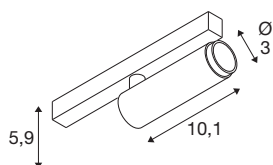

## GRIP! S

**48V Spot, zylindrisch, 2700K, 9.8W, DALI, 29°, bronze / schwarz**

GRIP! ist der neue dekorative Spot von SLV, der mit den aktuellen Designtrends einhergeht. Der elegante Hingucker in der Größe S und der Allrounder in der Größe M mit integriertem LED und einem Entblendungsreflektor sind für das 1-Phasen-, 3-Phasen- und 48V-Schienensystem verfügbar. Dabei können Sie zwischen verschiedenen Steuerungsoptionen und Lichtfarbenvarianten sowie Dim-to-Warm-Spots wählen. Optisch überzeugen die GRIP! Spots durch ihre modernen Farbkombinationen und den in vier Farben separat erhältlichen Dekoringen, die eine individuelle Anpassung ermöglichen.

## TECHNISCHE DATEN

Art. Nr.	1008408
Anzahl unterschiedliche Lichtauslässe	1
IP Code	IP20
Schlagfestigkeitsklasse	IK 02
Schlagfestigkeit	0.2 Joule
Montage	Aufbau
Dimmbar	Ja
Technologie der Dimmung	DALI
Primäre Nennspannung	48DC
Sekundär Strom / Spannung	250 mA
Schutzklasse	III
Wattage	9.8 W
minimale Umgebungstemperatur	0 °C
maximale Umgebungstemperatur	35 °C
Lumen	530 lm
Lichtfarbtemperatur	2700 Kelvin
Farbe	bronze/schwarz
CRI	90
UGR ≤	25
Lebensdauer	50000 h
Risikogruppe	1
Länge	18 cm

<b>Breite</b>	3 cm
<b>Höhe</b>	4 cm
<b>Nettogewicht</b>	0.12 kg
<b>Bruttogewicht</b>	0.15 kg