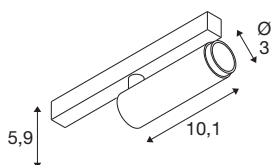

GRIP! S

48V Spot, cylindryczny, 2700K, 9.8W, DALI, 29°, brązowy / czarny

GRIP! to nowy dekoracyjny reflektor od SLV, który idzie w parze z aktualnymi trendami wzorniczymi. Elegancki element w rozmiarze S oraz wszechstronny w rozmiarze M z zintegrowanym LED i oślepiającym reflektorem są dostępne dla systemów szynowych 1-fazowych, 3-fazowych i 48V. Możesz wybierać między różnymi opcjami sterowania, wariantami kolorów światła oraz reflektorami Dim-to-Warm. Wizualnie reflektory GRIP! przekonują swoimi nowoczesnymi kombinacjami kolorów oraz pierścieniami dekoracyjnymi, dostępnymi osobno w czterech kolorach, umożliwiającymi indywidualne dostosowanie.

DANE TECHNICZNE

Nr artykułu	1008408
Różne wyjścia światła	1
Kod IP	IP20
Klasa odporności na uderzenia	IK 02
Odporność na uderzenia	0.2 Joule
Montaż	Wersja natynkowa
Ściemnialna	Tak
Technologia ściemniania	DALI
Pierwotne napięcie znamionowe	48DC
Prąd / napięcie wtórny	250 mA
Klasy ochrony	III
Wydajność	9.8 W
Temperatura otoczenia	0 °C
Temperatura otoczenia	35 °C
Strumień świetlny	530 lm
Temperatura barwy światła	2700 Kelvin
Kolor	brąz/czarny
CRI	90
UGR ≤	25
Okres użytkowania	50000 h
Risk Group	1
Długość	18 cm

Szerokość	3 cm
Wysokość	4 cm
Waga netto	0.12 kg
Waga brutto	0.15 kg

Akcesoria

1008489	GRIP! S , pierścień deko- racyjny, czarny
1008488	GRIP! S , pierścień deko- racyjny, biały
1008490	GRIP! S , pierścień deko- racyjny, nikiel
1008491	GRIP! S , pierścień deko- racyjny, złoty