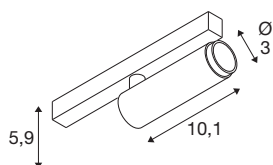

## GRIP! S

48V Spot, zylindrisch, 2700K, 9.8W, DALI, 29°, gold / schwarz

GRIP! ist der neue dekorative Spot von SLV, der mit den aktuellen Designtrends einhergeht. Der elegante Hingucker in der Größe S und der Allrounder in der Größe M mit integriertem LED und einem Entblendungsreflektor sind für das 1-Phasen-, 3-Phasen- und 48V-Schienensystem verfügbar. Dabei können Sie zwischen verschiedenen Steuerungsoptionen und Lichtfarbenvarianten sowie Dim-to-Warm-Spots wählen. Optisch überzeugen die GRIP! Spots durch ihre modernen Farbkombinationen und den in vier Farben separat erhältlichen Dekoringen, die eine individuelle Anpassung ermöglichen.

## TECHNISCHE DATEN

Art. Nr.	1008409
Anzahl unterschiedliche Lichtauslässe	1
IP Code	IP20
Schlagfestigkeitsklasse	IK 02
Schlagfestigkeit	0.2 Joule
Montage	Aufbau
Dimmbar	Ja
Technologie der Dimmung	DALI
Primäre Nennspannung	48DC
Sekundär Strom / Spannung	250 mA
Schutzklasse	III
Wattage	9.8 W
minimale Umgebungstemperatur	0 °C
maximale Umgebungstemperatur	35 °C
Lumen	530 lm
Lichtfarbtemperatur	2700 Kelvin
Farbe	gold/schwarz
CRI	90
UGR ≤	25
Lebensdauer	50000 h
Risikogruppe	1
Länge	18 cm

<b>Breite</b>	3 cm
<b>Höhe</b>	4 cm
<b>Nettogewicht</b>	0.12 kg
<b>Bruttogewicht</b>	0.15 kg