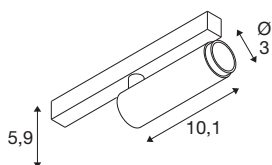

GRIP! S

48V Spot, cylindryczny, 2700K, 9.8W, DALI, 29°, złoto / czarny

GRIP! to nowy dekoracyjny kinkiet marki SLV, który idzie w parze z aktualnymi trendami wzorniczymi. Elegancki element dekoracyjny w rozmiarze S oraz wszechstronny model w rozmiarze M z zintegrowanym oświetleniem LED i odbłyśnikiem przeciwsłonecznym jest dostępny dla systemów szyn 1-fazowych, 3-fazowych i 48V. Możesz wybierać spośród różnych opcji sterowania, wariantów kolorów światła oraz punktów Dim-to-Warm. Wizualnie kinkiety GRIP! zachwycają nowoczesnymi kombinacjami kolorów oraz osobno dostępnymi pierścieniami dekoracyjnymi w czterech kolorach, które umożliwiają indywidualną personalizację.

DANE TECHNICZNE

Nr artykułu	1008409
Różne wyjścia światła	1
Kod IP	IP20
Klasa odporności na uderzenia	IK 02
Odporność na uderzenia	0.2 Joule
Montaż	Wersja natynkowa
Ściemnialna	Tak
Technologia ściemniania	DALI
Pierwotne napięcie znamionowe	48DC
Prąd / napięcie wtórny	250 mA
Klasy ochrony	III
Wydajność	9.8 W
Temperatura otoczenia	0 °C
Temperatura otoczenia	35 °C
Strumień świetlny	530 lm
Temperatura barwy światła	2700 Kelvin
Kolor	złoty/czarny
CRI	90
UGR ≤	25
Okres użytkowania	50000 h
Risk Group	1
Długość	18 cm

Szerokość	3 cm
Wysokość	4 cm
Waga netto	0.12 kg
Waga brutto	0.15 kg

Akcesoria

1008489	GRIP! S , pierścień deko- racyjny, czarny
1008488	GRIP! S , pierścień deko- racyjny, biały
1008490	GRIP! S , pierścień deko- racyjny, nikiel
1008491	GRIP! S , pierścień deko- racyjny, złoty