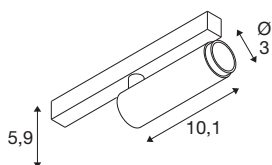

GRIP! S

48V Spot, cylindryczny, 3000K, 9.8W, DALI, 29°, biały / czarny

GRIP! to nowy dekoracyjny reflektor od SLV, który idzie w parze z aktualnymi trendami projektowymi. Elegancki element w rozmiarze S oraz uniwersalny w rozmiarze M z zintegrowanym oświetleniem LED i odbłyśnikiem przeciwsłonecznym jest dostępny do systemów szynowych 1-fazowych, 3-fazowych oraz 48V. Możesz wybierać spośród różnych opcji sterowania, wariantów kolorystycznych światła oraz reflektorów Dim-to-Warm. Wizualnie reflektory GRIP! przyciągają uwagę swoimi nowoczesnymi kombinacjami kolorów oraz pierścieniami dekoracyjnymi dostępnymi osobno w czterech kolorach, umożliwiającymi indywidualne dopasowanie.

DANE TECHNICZNE

Nr artykułu	1008410
Różne wyjścia światła	1
Kod IP	IP20
Klasa odporności na uderzenia	IK 02
Odporność na uderzenia	0.2 Joule
Montaż	Wersja natynkowa
Ściemnialna	Tak
Technologia ściemniania	DALI
Pierwotne napięcie znamionowe	48DC
Prąd / napięcie wtórny	250 mA
Klasy ochrony	III
Wydajność	9.8 W
Temperatura otoczenia	0 °C
Temperatura otoczenia	35 °C
Strumień świetlny	610 lm
Temperatura barwy światła	3000 Kelvin
Kolor	biały/czarny
CRI	90
UGR ≤	25
Okres użytkowania	50000 h
Risk Group	1
Długość	18 cm

Szerokość	3 cm
Wysokość	4 cm
Waga netto	0.12 kg
Waga brutto	0.15 kg

Akcesoria

1008489	GRIP! S , pierścień deko- racyjny, czarny
1008488	GRIP! S , pierścień deko- racyjny, biały
1008490	GRIP! S , pierścień deko- racyjny, nikiel
1008491	GRIP! S , pierścień deko- racyjny, złoty