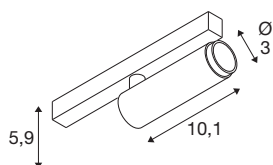

## GRIP! S

48V Spot, zylindrisch, 3000K, 9.8W, DALI, 29°, schwarz / gold

GRIP! ist der neue dekorative Spot von SLV, der mit den aktuellen Designtrends einhergeht. Der elegante Hingucker in der Größe S und der Allrounder in der Größe M mit integriertem LED und einem Entblendungsreflektor sind für das 1-Phasen-, 3-Phasen- und 48V-Schienensystem verfügbar. Dabei können Sie zwischen verschiedenen Steuerungsoptionen und Lichtfarbenvarianten sowie Dim-to-Warm-Spots wählen. Optisch überzeugen die GRIP! Spots durch ihre modernen Farbkombinationen und den in vier Farben separat erhältlichen Dekoringen, die eine individuelle Anpassung ermöglichen.

## TECHNISCHE DATEN

Art. Nr.	1008412
Anzahl unterschiedliche Lichtauslässe	1
IP Code	IP20
Schlagfestigkeitsklasse	IK 02
Schlagfestigkeit	0.2 Joule
Montage	Aufbau
Dimmbar	Ja
Technologie der Dimmung	DALI
Primäre Nennspannung	48DC
Sekundär Strom / Spannung	250 mA
Schutzklasse	III
Wattage	9.8 W
minimale Umgebungstemperatur	0 °C
maximale Umgebungstemperatur	35 °C
Lumen	610 lm
Lichtfarbtemperatur	3000 Kelvin
Farbe	schwarz/gold
CRI	90
UGR ≤	25
Lebensdauer	50000 h
Risikogruppe	1
Länge	18 cm

<b>Breite</b>	3 cm
<b>Höhe</b>	4 cm
<b>Nettogewicht</b>	0.12 kg
<b>Bruttogewicht</b>	0.15 kg