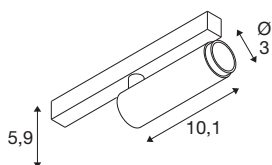

## DANE TECHNICZNE

|                               |                  |
|-------------------------------|------------------|
| Nr artykułu                   | 1008412          |
| Różne wyjścia światła         | 1                |
| Kod IP                        | IP20             |
| Klasa odporności na uderzenia | IK 02            |
| Odporność na uderzenia        | 0.2 Joule        |
| Montaż                        | Wersja natynkowa |
| Ściemnialna                   | Tak              |
| Technologia ściemniania       | DALI             |
| Pierwotne napięcie znamionowe | 48DC             |
| Prąd / napięcie wtórny        | 250 mA           |
| Klasy ochrony                 | III              |
| Wydajność                     | 9.8 W            |
| Temperatura otoczenia         | 0 °C             |
| Temperatura otoczenia         | 35 °C            |
| Strumień świetlny             | 610 lm           |
| Temperatura barwy światła     | 3000 Kelvin      |
| Kolor                         | czarny/złoty     |
| CRI                           | 90               |
| UGR ≤                         | 25               |
| Okres użytkowania             | 50000 h          |
| Risk Group                    | 1                |
| Długość                       | 18 cm            |

|             |         |
|-------------|---------|
| Szerokość   | 3 cm    |
| Wysokość    | 4 cm    |
| Waga netto  | 0.12 kg |
| Waga brutto | 0.15 kg |