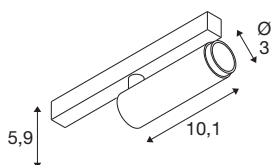

GRIP! S

48V Spot, zylindrisch, 3000K, 9.8W, DALI, 29°, bronze / schwarz

GRIP! ist der neue dekorative Spot von SLV, der mit den aktuellen Designtrends einhergeht. Der elegante Hingucker in der Größe S und der Allrounder in der Größe M mit integriertem LED und einem Entblendungsreflektor sind für das 1-Phasen-, 3-Phasen- und 48V-Schienensystem verfügbar. Dabei können Sie zwischen verschiedenen Steuerungsoptionen und Lichtfarbenvarianten sowie Dim-to-Warm-Spots wählen. Optisch überzeugen die GRIP! Spots durch ihre modernen Farbkombinationen und den in vier Farben separat erhältlichen Dekoringen, die eine individuelle Anpassung ermöglichen.

TECHNISCHE DATEN

Art. Nr.	1008413
Anzahl unterschiedliche Lichtauslässe	1
IP Code	IP20
Schlagfestigkeitsklasse	IK 02
Schlagfestigkeit	0.2 Joule
Montage	Aufbau
Dimmbar	Ja
Technologie der Dimmung	DALI
Primäre Nennspannung	48DC
Sekundär Strom / Spannung	250 mA
Schutzklasse	III
Wattage	9.8 W
minimale Umgebungstemperatur	0 °C
maximale Umgebungstemperatur	35 °C
Lumen	610 lm
Lichtfarbtemperatur	3000 Kelvin
Farbe	bronze/schwarz
CRI	90
UGR ≤	25
Lebensdauer	50000 h
Risikogruppe	1
Länge	18 cm

Breite	3 cm
Höhe	4 cm
Nettogewicht	0.12 kg
Bruttogewicht	0.15 kg

Zubehör

1008489	GRIP! S , Dekoring, schwarz
1008488	GRIP! S , Dekoring, weiß
1008490	GRIP! S , Dekoring, nickel
1008491	GRIP! S , Dekoring, gold