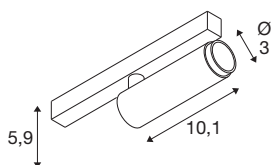

GRIP! S

48V Spot, cylindryczny, 3000K, 9.8W, DALI, 29°, brązowy / czarny

GRIP! to nowy dekoracyjny kinkiet marki SLV, który idzie w parze z aktualnymi trendami wzorniczymi. Elegancki element wystroju w rozmiarze S oraz uniwersalna wersja w rozmiarze M z zintegrowanym oświetleniem LED i odbłyśnikiem przeciwsłonecznym są dostępne dla systemów szynowych 1-fazowych, 3-fazowych i 48V. Możesz wybierać spośród różnych opcji sterowania, wariantów kolorystycznych światła oraz punktów Dim-to-Warm. Wizualnie kinkiety GRIP! przyciągają uwagę swoimi nowoczesnymi kombinacjami kolorów oraz osobno dostępnymi w czterech kolorach pierścieniami ozdobnymi, które umożliwiają indywidualne dostosowanie.

DANE TECHNICZNE

Nr artykułu	1008413
Różne wyjścia światła	1
Kod IP	IP20
Klasa odporności na uderzenia	IK 02
Odporność na uderzenia	0.2 Joule
Montaż	Wersja natynkowa
Ściemnialna	Tak
Technologia ściemniania	DALI
Pierwotne napięcie znamionowe	48DC
Prąd / napięcie wtórny	250 mA
Klasy ochrony	III
Wydajność	9.8 W
Temperatura otoczenia	0 °C
Temperatura otoczenia	35 °C
Strumień świetlny	610 lm
Temperatura barwy światła	3000 Kelvin
Kolor	brąz/czarny
CRI	90
UGR ≤	25
Okres użytkowania	50000 h
Risk Group	1
Długość	18 cm

Szerokość	3 cm
Wysokość	4 cm
Waga netto	0.12 kg
Waga brutto	0.15 kg

Akcesoria

1008489	GRIP! S , pierścień deko- racyjny, czarny
1008488	GRIP! S , pierścień deko- racyjny, biały
1008490	GRIP! S , pierścień deko- racyjny, nikiel
1008491	GRIP! S , pierścień deko- racyjny, złoty