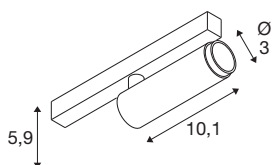

## TECHNISCHE DATEN

|                                       |              |
|---------------------------------------|--------------|
| Art. Nr.                              | 1008414      |
| Anzahl unterschiedliche Lichtauslässe | 1            |
| IP Code                               | IP20         |
| Schlagfestigkeitsklasse               | IK 02        |
| Schlagfestigkeit                      | 0.2 Joule    |
| Montage                               | Aufbau       |
| Dimmbar                               | Ja           |
| Technologie der Dimmung               | DALI         |
| Primäre Nennspannung                  | 48DC         |
| Sekundär Strom / Spannung             | 250 mA       |
| Schutzklasse                          | III          |
| Wattage                               | 9.8 W        |
| minimale Umgebungstemperatur          | 0 °C         |
| maximale Umgebungstemperatur          | 35 °C        |
| Lumen                                 | 610 lm       |
| Lichtfarbtemperatur                   | 3000 Kelvin  |
| Farbe                                 | gold/schwarz |
| CRI                                   | 90           |
| UGR ≤                                 | 25           |
| Lebensdauer                           | 50000 h      |
| Risikogruppe                          | 1            |
| Länge                                 | 18 cm        |

|                      |         |
|----------------------|---------|
| <b>Breite</b>        | 3 cm    |
| <b>Höhe</b>          | 4 cm    |
| <b>Nettogewicht</b>  | 0.12 kg |
| <b>Bruttogewicht</b> | 0.15 kg |