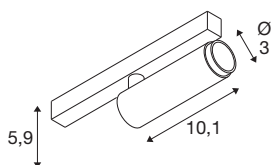

## GRIP! S

48V Spot, cylindryczny, 3000K, 9.8W, DALI, 29°, złoto / czarny

GRIP! to nowy dekoracyjny kinkiet marki SLV, który idzie w parze z aktualnymi trendami wzorniczymi. Elegancki element wystroju w rozmiarze S oraz uniwersalny w rozmiarze M z zintegrowanym oświetleniem LED i reflektorem anty-osłonowym są dostępne dla systemów szynowych 1-fazowych, 3-fazowych i 48V. Możesz wybierać spośród różnych opcji sterowania, wariantów kolorystycznych światła oraz kinkietów Dim-to-Warm. Wizualnie kinkiety GRIP! przyciągają uwagę swoimi nowoczesnymi kombinacjami kolorów oraz pierścieniami dekoracyjnymi dostępnymi osobno w czterech kolorach, umożliwiającymi indywidualne dopasowanie.

## DANE TECHNICZNE

Nr artykułu	1008414
Różne wyjścia światła	1
Kod IP	IP20
Klasa odporności na uderzenia	IK 02
Odporność na uderzenia	0.2 Joule
Montaż	Wersja natynkowa
Ściemnialna	Tak
Technologia ściemniania	DALI
Pierwotne napięcie znamionowe	48DC
Prąd / napięcie wtórny	250 mA
Klasy ochrony	III
Wydajność	9.8 W
Temperatura otoczenia	0 °C
Temperatura otoczenia	35 °C
Strumień świetlny	610 lm
Temperatura barwy światła	3000 Kelvin
Kolor	złoty/czarny
CRI	90
UGR ≤	25
Okres użytkowania	50000 h
Risk Group	1
Długość	18 cm

Szerokość	3 cm
Wysokość	4 cm
Waga netto	0.12 kg
Waga brutto	0.15 kg