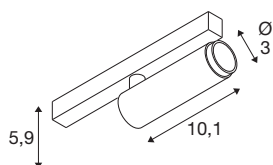

GRIP! S

48V Spot, zylindrisch, 2000-3000K, 9.8W, DALI, Dim-to-Warm, 29°, weiß / schwarz

GRIP! ist der neue dekorative Spot von SLV, der mit den aktuellen Designtrends einhergeht. Der elegante Hingucker in der Größe S und der Allrounder in der Größe M mit integriertem LED und einem Entblendungsreflektor sind für das 1-Phasen-, 3-Phasen- und 48V-Schienensystem verfügbar. Dabei können Sie zwischen verschiedenen Steuerungsoptionen und Lichtfarbenvarianten sowie Dim-to-Warm-Spots wählen. Optisch überzeugen die GRIP! Spots durch ihre modernen Farbkombinationen und den in vier Farben separat erhältlichen Dekoringen, die eine individuelle Anpassung ermöglichen.

TECHNISCHE DATEN

Art. Nr.	1008415
Anzahl unterschiedliche Lichtauslässe	1
IP Code	IP20
Schlagfestigkeitsklasse	IK 02
Schlagfestigkeit	0.2 Joule
Montage	Aufbau
Dimmbar	Ja
Technologie der Dimmung	DALI
Primäre Nennspannung	48DC
Sekundär Strom / Spannung	250 mA
Schutzklasse	III
Wattage	9.8 W
minimale Umgebungstemperatur	0 °C
maximale Umgebungstemperatur	35 °C
Lumen	350 lm
Lichtfarbtemperatur	2000-3000 Kelvin
Farbe	weiss/schwarz
CRI	90
UGR ≤	25
Lebensdauer	50000 h
Risikogruppe	1
Länge	18 cm

Breite	3 cm
Höhe	4 cm
Nettogewicht	0.12 kg
Bruttogewicht	0.15 kg

Zubehör

1008489	GRIP! S , Dekoring, schwarz
1008488	GRIP! S , Dekoring, weiß
1008490	GRIP! S , Dekoring, nickel
1008491	GRIP! S , Dekoring, gold