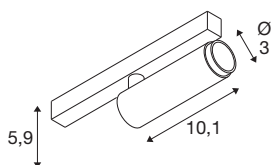

## GRIP! S

48V Spot, cylindryczny, 2000-3000K, 9.8W, DALI, Dim-to-Warm, 29°, biały / czarny

GRIP! to nowy dekoracyjny kinkiet marki SLV, który idzie w parze z aktualnymi trendami projektowania. Elegancki element dekoracyjny w rozmiarze S oraz uniwersalna wersja w rozmiarze M z zintegrowanym LED-em i odbłyśnikiem przeciwsłonecznym są dostępne dla systemów szynowych 1-fazowych, 3-fazowych i 48V. Możesz wybierać między różnymi opcjami sterowania, wariantami kolorów światła oraz punktami Dim-to-Warm. Wizualnie kinkiety GRIP! przyciągają uwagę swoimi nowoczesnymi kombinacjami kolorów oraz pierścieniami dekoracyjnymi dostępnymi osobno w czterech kolorach, umożliwiającymi indywidualne dostosowanie.

## DANE TECHNICZNE

Nr artykułu	1008415
Różne wyjścia światła	1
Kod IP	IP20
Klasa odporności na uderzenia	IK 02
Odporność na uderzenia	0.2 Joule
Montaż	Wersja natynkowa
Ściemnialna	Tak
Technologia ściemniania	DALI
Pierwotne napięcie znamionowe	48DC
Prąd / napięcie wtórny	250 mA
Klasy ochrony	III
Wydajność	9.8 W
Temperatura otoczenia	0 °C
Temperatura otoczenia	35 °C
Strumień świetlny	350 lm
Temperatura barwy światła	2000-3000 Kelvin
Kolor	biały/czarny
CRI	90
UGR ≤	25
Okres użytkowania	50000 h
Risk Group	1
Długość	18 cm

Szerokość	3 cm
Wysokość	4 cm
Waga netto	0.12 kg
Waga brutto	0.15 kg