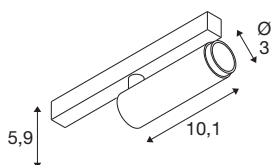

GRIP! S

48V Spot, zylindrisch, 2000-3000K, 9.8W, DALI,
Dim-to-Warm, 29°, schwarz / gold

GRIP! ist der neue dekorative Spot von SLV, der mit den aktuellen Designtrends einhergeht. Der elegante Hingucker in der Größe S und der Allrounder in der Größe M mit integriertem LED und einem Entblendungsreflektor sind für das 1-Phasen-, 3-Phasen- und 48V-Schienensystem verfügbar. Dabei können Sie zwischen verschiedenen Steuerungsoptionen und Lichtfarbenvarianten sowie Dim-to-Warm-Spots wählen. Optisch überzeugen die GRIP! Spots durch ihre modernen Farbkombinationen und den in vier Farben separat erhältlichen Dekoringen, die eine individuelle Anpassung ermöglichen.

TECHNISCHE DATEN

Art. Nr.	1008417
Anzahl unterschiedliche Lichtauslässe	1
IP Code	IP20
Schlagfestigkeitsklasse	IK 02
Schlagfestigkeit	0.2 Joule
Montage	Aufbau
Dimmbar	Ja
Technologie der Dimmung	DALI
Primäre Nennspannung	48DC
Sekundär Strom / Spannung	250 mA
Schutzklasse	III
Wattage	9.8 W
minimale Umgebungstemperatur	0 °C
maximale Umgebungstemperatur	35 °C
Lumen	350 lm
Lichtfarbtemperatur	2000-3000 Kelvin
Farbe	schwarz/gold
CRI	90
UGR ≤	25
Lebensdauer	50000 h
Risikogruppe	1
Länge	18 cm

Breite	3 cm
Höhe	4 cm
Nettogewicht	0.12 kg
Bruttogewicht	0.15 kg

Zubehör

1008489	GRIP! S , Dekoring, schwarz
1008488	GRIP! S , Dekoring, weiß
1008490	GRIP! S , Dekoring, nickel
1008491	GRIP! S , Dekoring, gold