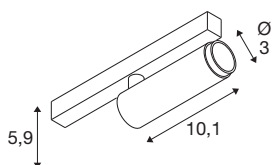

GRIP! S

48V Spot, zylindrisch, 2000-3000K, 9.8W, DALI,
Dim-to-Warm, 29°, bronze / schwarz

GRIP! ist der neue dekorative Spot von SLV, der mit den aktuellen Designtrends einhergeht. Der elegante Hingucker in der Größe S und der Allrounder in der Größe M mit integriertem LED und einem Entblendungsreflektor sind für das 1-Phasen-, 3-Phasen- und 48V-Schienensystem verfügbar. Dabei können Sie zwischen verschiedenen Steuerungsoptionen und Lichtfarbenvarianten sowie Dim-to-Warm-Spots wählen. Optisch überzeugen die GRIP! Spots durch ihre modernen Farbkombinationen und den in vier Farben separat erhältlichen Dekoringen, die eine individuelle Anpassung ermöglichen.

TECHNISCHE DATEN

Art. Nr.	1008418
Anzahl unterschiedliche Lichtauslässe	1
IP Code	IP20
Schlagfestigkeitsklasse	IK 02
Schlagfestigkeit	0.2 Joule
Montage	Aufbau
Dimmbar	Ja
Technologie der Dimmung	DALI
Primäre Nennspannung	48DC
Sekundär Strom / Spannung	250 mA
Schutzklasse	III
Wattage	9.8 W
minimale Umgebungstemperatur	0 °C
maximale Umgebungstemperatur	35 °C
Lumen	350 lm
Lichtfarbtemperatur	2000-3000 Kelvin
Farbe	bronze/schwarz
CRI	90
UGR ≤	25
Lebensdauer	50000 h
Risikogruppe	1
Länge	18 cm

Breite	3 cm
Höhe	4 cm
Nettogewicht	0.12 kg
Bruttogewicht	0.15 kg

Zubehör

1008489	GRIP! S , Dekoring, schwarz
1008488	GRIP! S , Dekoring, weiß
1008490	GRIP! S , Dekoring, nickel
1008491	GRIP! S , Dekoring, gold