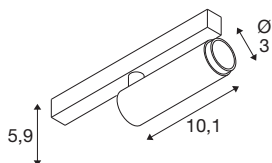

GRIP! S

48V Spot, cylindryczny, 2000-3000K, 9.8W, DALI, Dim-to-Warm, 29°, brązowy / czarny

GRIP! to nowy dekoracyjny kinkiet marki SLV, który idzie w parze z aktualnymi trendami wzorniczymi. Elegancki punkt centralny w rozmiarze S oraz uniwersalny w rozmiarze M z zintegrowanym LED-em i odbłyśnikiem przeciwślonecznym są dostępne dla systemów szyn 1-fazowych, 3-fazowych oraz 48V. Możesz wybierać spośród różnych opcji sterowania, wariantów kolorystycznych światła oraz punktów Dim-to-Warm. Wizualnie kinkiety GRIP! przyciągają uwagę swoimi nowoczesnymi kombinacjami kolorów oraz pierścieniami dekoracyjnymi dostępnymi osobno w czterech kolorach, umożliwiającymi indywidualne dostosowanie.

DANE TECHNICZNE

Nr artykułu	1008418
Różne wyjścia światła	1
Kod IP	IP20
Klasa odporności na uderzenia	IK 02
Odporność na uderzenia	0.2 Joule
Montaż	Wersja natynkowa
Ściemnialna	Tak
Technologia ściemniania	DALI
Pierwotne napięcie znamionowe	48DC
Prąd / napięcie wtórny	250 mA
Klasy ochrony	III
Wydajność	9.8 W
Temperatura otoczenia	0 °C
Temperatura otoczenia	35 °C
Strumień świetlny	350 lm
Temperatura barwy światła	2000-3000 Kelvin
Kolor	brąz/czarny
CRI	90
UGR ≤	25
Okres użytkowania	50000 h
Risk Group	1
Długość	18 cm

Szerokość	3 cm
Wysokość	4 cm
Waga netto	0.12 kg
Waga brutto	0.15 kg

Akcesoria

1008489	GRIP! S , pierścień deko- racyjny, czarny
1008488	GRIP! S , pierścień deko- racyjny, biały
1008490	GRIP! S , pierścień deko- racyjny, nikiel
1008491	GRIP! S , pierścień deko- racyjny, złoty