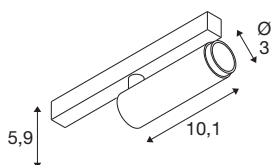

GRIP! S

48V Spot, zylindrisch, 2000-3000K, 9.8W, DALI,
Dim-to-Warm, 29°, gold / schwarz

GRIP! ist der neue dekorative Spot von SLV, der mit den aktuellen Designtrends einhergeht. Der elegante Hingucker in der Größe S und der Allrounder in der Größe M mit integriertem LED und einem Entblendungsreflektor sind für das 1-Phasen-, 3-Phasen- und 48V-Schienensystem verfügbar. Dabei können Sie zwischen verschiedenen Steuerungsoptionen und Lichtfarbenvarianten sowie Dim-to-Warm-Spots wählen. Optisch überzeugen die GRIP! Spots durch ihre modernen Farbkombinationen und den in vier Farben separat erhältlichen Dekoringen, die eine individuelle Anpassung ermöglichen.

TECHNISCHE DATEN

Art. Nr.	1008419
Anzahl unterschiedliche Lichtauslässe	1
IP Code	IP20
Schlagfestigkeitsklasse	IK 02
Schlagfestigkeit	0.2 Joule
Montage	Aufbau
Dimmbar	Ja
Technologie der Dimmung	DALI
Primäre Nennspannung	48DC
Sekundär Strom / Spannung	250 mA
Schutzklasse	III
Wattage	9.8 W
minimale Umgebungstemperatur	0 °C
maximale Umgebungstemperatur	35 °C
Lumen	350 lm
Lichtfarbtemperatur	2000-3000 Kelvin
Farbe	gold/schwarz
CRI	90
UGR ≤	25
Lebensdauer	50000 h
Risikogruppe	1
Länge	18 cm

Breite	3 cm
Höhe	4 cm
Nettogewicht	0.12 kg
Bruttogewicht	0.15 kg

Zubehör

1008489	GRIP! S , Dekoring, schwarz
1008488	GRIP! S , Dekoring, weiß
1008490	GRIP! S , Dekoring, nickel
1008491	GRIP! S , Dekoring, gold