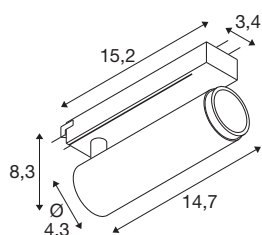

GRIP! M

1~ spot, cylindryczny, 2700K, 20W, PHASE, 42°, biały / czarny

GRIP! to nowy dekoracyjny punkt świetlny od SLV, który idzie w parze z aktualnymi trendami w projektowaniu. Elegancki element w rozmiarze S oraz wszechstronny w rozmiarze M z zintegrowanym LED i odbłyśnikiem przeciwsłonecznym jest dostępny do systemów szyn 1-fazowych, 3-fazowych i 48V. Możesz wybierać między różnymi opcjami sterowania, wariantami kolorów światła oraz punktami Dim-to-Warm. Wizualnie punkty świetlne GRIP! przyciągają uwagę swoimi nowoczesnymi kombinacjami kolorów oraz osobno dostępnymi pierścieniami dekoracyjnymi w czterech kolorach, umożliwiającymi indywidualne dostosowanie.

DANE TECHNICZNE

Nr artykułu	1008420
Różne wyjścia światła	1
Kod IP	IP20
Klasa odporności na uderzenia	IK 02
Odporność na uderzenia	0.2 Joule
Montaż	Wersja natynkowa
Ściemnialna	Tak
Technologia ściemniania	Fazowe sterowane narastająco, Fazowe sterowane malejąco
Pierwotne napięcie znamionowe	220-240V ~50/60 Hz
Prąd / napięcie wtórny	500 mA
Klasy ochrony	II
Wydajność	20 W
Temperatura otoczenia	0 °C
Temperatura otoczenia	35 °C
Liczba opraw oświetleniowych w LS B16A	44
Liczba opraw oświetleniowych w LS C16A	89
Poziom prądu rozruchowego	25 A
Czas trwania prądu rozruchowego	100 µs
Strumień świetlny	1810 lm
Temperatura barwy światła	2700 Kelvin
Kolor	biały/czarny

CRI	90
UGR \leq	19
Okres użytkowania	50000 h
Risk Group	1
Długość	15.3 cm
Szerokość	4.3 cm
Wysokość	8.2 cm
Waga netto	0.27 kg
Waga brutto	0.32 kg

Akcesoria

1008495	GRIP! M , pierścioneł deko- racyjny, złoty
1008494	GRIP! M , pierścień deko- racyjny, nikiel
1008492	GRIP! M , pierścień deko- racyjny, biały
1008493	GRIP! M , pierścień deko- racyjny, czarny