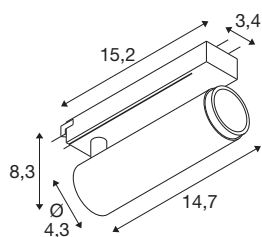

## GRIP! M

1~ Spot, zylindrisch, 2700K, 20W, PHASE, 42°, bronze / schwarz

GRIP! ist der neue dekorative Spot von SLV, der mit den aktuellen Designtrends einhergeht. Der elegante Hingucker in der Größe S und der Allrounder in der Größe M mit integriertem LED und einem Entblendungsreflektor sind für das 1-Phasen-, 3-Phasen- und 48V-Schienensystem verfügbar. Dabei können Sie zwischen verschiedenen Steuerungsoptionen und Lichtfarbenvarianten sowie Dim-to-Warm-Spots wählen. Optisch überzeugen die GRIP! Spots durch ihre modernen Farbkombinationen und den in vier Farben separat erhältlichen Dekoringen, die eine individuelle Anpassung ermöglichen.

## TECHNISCHE DATEN

Art. Nr.	1008423
Anzahl unterschiedliche Lichtauslässe	1
IP Code	IP20
Schlagfestigkeitsklasse	IK 02
Schlagfestigkeit	0.2 Joule
Montage	Aufbau
Dimmbar	Ja
Technologie der Dimmung	Phasenanschnitt, Phasenabschnitt
Primäre Nennspannung	220-240V ~50/60 Hz
Sekundär Strom / Spannung	500 mA
Schutzklasse	II
Wattage	20 W
minimale Umgebungstemperatur	0 °C
maximale Umgebungstemperatur	35 °C
Anzahl Leuchten an LS B16A	44
Anzahl Leuchten an LS C16A	89
Höhe Einschaltstrom	25 A
Dauer Einschaltstrom	100 µs
Lumen	1810 lm
Lichtfarbtemperatur	2700 Kelvin
Farbe	bronze/schwarz
CRI	90

UGR ≤	19
Lebensdauer	50000 h
Risikogruppe	1
Länge	15.3 cm
Breite	4.3 cm
Höhe	8.2 cm
Nettogewicht	0.27 kg
Bruttogewicht	0.32 kg