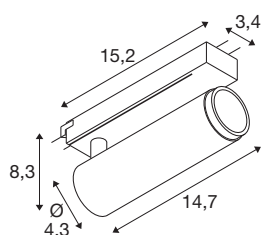

## GRIP! M

1~ spot, cylindryczny, 2700K, 20W, PHASE, 42°, brązowy / czarny

GRIP! to nowy dekoracyjny kinkiet marki SLV, który idzie w parze z aktualnymi trendami wzorniczymi. Elegancki element wystroju w rozmiarze S oraz uniwersalny model w rozmiarze M z zintegrowanym oświetleniem LED i odbłyśnikiem przeciwosłepia są dostępne dla systemów szynowych 1-fazowych, 3-fazowych i 48V. Możesz wybierać spośród różnych opcji sterowania, wariantów kolorystycznych światła oraz punktów Dim-to-Warm. Wizualnie kinkiety GRIP! przyciągają uwagę swoimi nowoczesnymi kombinacjami kolorów oraz pierścieniami dekoracyjnymi dostępnymi osobno w czterech kolorach, umożliwiającymi indywidualne dostosowanie.

## DANE TECHNICZNE

Nr artykułu	1008423
Różne wyjścia światła	1
Kod IP	IP20
Klasa odporności na uderzenia	IK 02
Odporność na uderzenia	0.2 Joule
Montaż	Wersja natynkowa
Ściemnialna	Tak
Technologia ściemniania	Fazowe sterowane narastająco, Fazowe sterowane malejąco
Pierwotne napięcie znamionowe	220-240V ~50/60 Hz
Prąd / napięcie wtórny	500 mA
Klasy ochrony	II
Wydajność	20 W
Temperatura otoczenia	0 °C
Temperatura otoczenia	35 °C
Liczba opraw oświetleniowych w LS B16A	44
Liczba opraw oświetleniowych w LS C16A	89
Poziom prądu rozruchowego	25 A
Czas trwania prądu rozruchowego	100 μs
Strumień świetlny	1810 lm
Temperatura barwy światła	2700 Kelvin
Kolor	brąz/czarny

CRI	90
UGR ≤	19
Okres użytkowania	50000 h
Risk Group	1
Długość	15.3 cm
Szerokość	4.3 cm
Wysokość	8.2 cm
Waga netto	0.27 kg
Waga brutto	0.32 kg