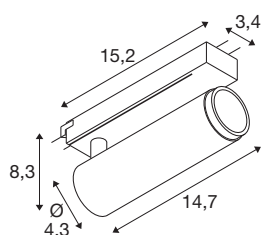

## GRIP! M

1~ spot, cylindryczny, 2700K, 20W, PHASE, 42°, złoto / czarny

GRIP! to nowy dekoracyjny kinkiet marki SLV, który idzie w parze z aktualnymi trendami projektowania. Elegancki element wystroju w rozmiarze S oraz uniwersalny w rozmiarze M z zintegrowanym oświetleniem LED i odbłyśnikiem przeciwsłonecznym jest dostępny do systemów szyn 1-fazowych, 3-fazowych i 48V. Możesz wybierać spośród różnych opcji sterowania, wariantów kolorów światła oraz punktów Dim-to-Warm. Wizualnie kinkiety GRIP! przyciągają uwagę swoimi nowoczesnymi kombinacjami kolorów oraz pierścieniami dekoracyjnymi dostępnymi w czterech osobnych kolorach, umożliwiającymi indywidualne dostosowanie.

## DANE TECHNICZNE

Nr artykułu	1008424
Różne wyjścia światła	1
Kod IP	IP20
Klasa odporności na uderzenia	IK 02
Odporność na uderzenia	0.2 Joule
Montaż	Wersja natynkowa
Ściemnialna	Tak
Technologia ściemniania	Fazowe sterowane narastająco, Fazowe sterowane malejąco
Pierwotne napięcie znamionowe	220-240V ~50/60 Hz
Prąd / napięcie wtórny	500 mA
Klasy ochrony	II
Wydajność	20 W
Temperatura otoczenia	0 °C
Temperatura otoczenia	35 °C
Liczba opraw oświetleniowych w LS B16A	44
Liczba opraw oświetleniowych w LS C16A	89
Poziom prądu rozruchowego	25 A
Czas trwania prądu rozruchowego	100 μs
Strumień świetlny	1810 lm
Temperatura barwy światła	2700 Kelvin
Kolor	złoty/czarny

CRI	90
UGR ≤	19
Okres użytkowania	50000 h
Risk Group	1
Długość	15.3 cm
Szerokość	4.3 cm
Wysokość	8.2 cm
Waga netto	0.27 kg
Waga brutto	0.32 kg