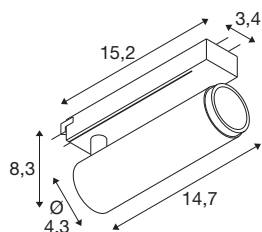

## GRIP! M

1~ spot, cylindryczny, 3000K, 20W, PHASE, 42°, biały / czarny

GRIP! to nowy dekoracyjny punkt świetlny od SLV, który idzie w parze z aktualnymi trendami wzorniczymi. Elegancki element w rozmiarze S oraz wszechstronny w rozmiarze M z zintegrowanym LED-em i odbłyśnikiem przeciwsłonecznym jest dostępny dla systemów szyn 1-fazowych, 3-fazowych i 48V. Możesz wybierać spośród różnych opcji sterowania, wariantów kolorów światła oraz punktów Dim-to-Warm. Wizualnie punkty świetlne GRIP! przekonują swoimi nowoczesnymi kombinacjami kolorów oraz pierścieniami dekoracyjnymi dostępnymi osobno w czterech kolorach, umożliwiającymi indywidualną adaptację.

## DANE TECHNICZNE

Nr artykułu	1008425
Różne wyjścia światła	1
Kod IP	IP20
Klasa odporności na uderzenia	IK 02
Odporność na uderzenia	0.2 Joule
Montaż	Wersja natynkowa
Ściemnialna	Tak
Technologia ściemniania	Fazowe sterowane narastająco, Fazowe sterowane malejąco
Pierwotne napięcie znamionowe	220-240V ~50/60 Hz
Prąd / napięcie wtórny	500 mA
Klasy ochrony	II
Wydajność	20 W
Temperatura otoczenia	0 °C
Temperatura otoczenia	35 °C
Liczba opraw oświetleniowych w LS B16A	44
Liczba opraw oświetleniowych w LS C16A	89
Poziom prądu rozruchowego	25 A
Czas trwania prądu rozruchowego	100 μs
Strumień świetlny	1900 lm
Temperatura barwy światła	3000 Kelvin
Kolor	biały/czarny

CRI	90
UGR $\leq$	19
Okres użytkowania	50000 h
Risk Group	1
Długość	15.3 cm
Szerokość	4.3 cm
Wysokość	8.2 cm
Waga netto	0.27 kg
Waga brutto	0.32 kg