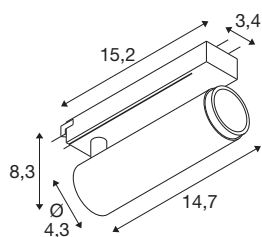

GRIP! M

1~ Spot, zylindrisch, 3000K, 20W, PHASE, 42°, bronze / schwarz

GRIP! ist der neue dekorative Spot von SLV, der mit den aktuellen Designtrends einhergeht. Der elegante Hingucker in der Größe S und der Allrounder in der Größe M mit integriertem LED und einem Entblendungsreflektor sind für das 1-Phasen-, 3-Phasen- und 48V-Schienensystem verfügbar. Dabei können Sie zwischen verschiedenen Steuerungsoptionen und Lichtfarbenvarianten sowie Dim-to-Warm-Spots wählen. Optisch überzeugen die GRIP! Spots durch ihre modernen Farbkombinationen und den in vier Farben separat erhältlichen Dekoringen, die eine individuelle Anpassung ermöglichen.

TECHNISCHE DATEN

Art. Nr.	1008428
Anzahl unterschiedliche Lichtauslässe	1
IP Code	IP20
Schlagfestigkeitsklasse	IK 02
Schlagfestigkeit	0.2 Joule
Montage	Aufbau
Dimmbar	Ja
Technologie der Dimmung	Phasenanschnitt, Phasenabschnitt
Primäre Nennspannung	220-240V ~50/60 Hz
Sekundär Strom / Spannung	500 mA
Schutzklasse	II
Wattage	20 W
minimale Umgebungstemperatur	0 °C
maximale Umgebungstemperatur	35 °C
Anzahl Leuchten an LS B16A	44
Anzahl Leuchten an LS C16A	89
Höhe Einschaltstrom	25 A
Dauer Einschaltstrom	100 µs
Lumen	1900 lm
Lichtfarbtemperatur	3000 Kelvin
Farbe	bronze/schwarz
CRI	90

UGR ≤	19
Lebensdauer	50000 h
Risikogruppe	1
Länge	15.3 cm
Breite	4.3 cm
Höhe	8.2 cm
Nettogewicht	0.27 kg
Bruttogewicht	0.32 kg

Zubehör

1008495	GRIP! M , Dekoring, gold
1008494	GRIP! M , Dekoring, nickel
1008492	GRIP! M , Dekoring, weiß
1008493	GRIP! M , Dekoring, schwarz