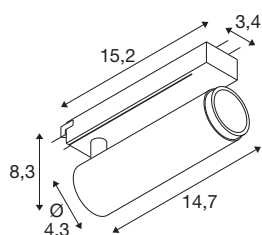

## GRIP! M

1~ spot, cylindryczny, 3000K, 20W, PHASE, 42°, brązowy / czarny

GRIP! to nowy dekoracyjny kinkiet marki SLV, który idzie w parze z aktualnymi trendami wzorniczymi. Elegancki element wystroju w rozmiarze S oraz uniwersalny model w rozmiarze M z zintegrowanym oświetleniem LED i odbłyśnikiem przeciwsłonecznym są dostępne do systemów szyn 1-fazowych, 3-fazowych i 48V. Możesz wybierać spośród różnych opcji sterowania, wariantów kolorystycznych światła oraz kinkietów Dim-to-Warm. Wizualnie kinkiety GRIP! przyciągają uwagę dzięki nowoczesnym kombinacjom kolorów oraz oddzielnie dostępnym pierścieniom dekoracyjnym w czterech kolorach, umożliwiającym indywidualne dopasowanie.

## DANE TECHNICZNE

Nr artykułu	1008428
Różne wyjścia światła	1
Kod IP	IP20
Klasa odporności na uderzenia	IK 02
Odporność na uderzenia	0.2 Joule
Montaż	Wersja natynkowa
Ściemnialna	Tak
Technologia ściemniania	Fazowe sterowane narastająco, Fazowe sterowane malejąco
Pierwotne napięcie znamionowe	220-240V ~50/60 Hz
Prąd / napięcie wtórny	500 mA
Klasy ochrony	II
Wydajność	20 W
Temperatura otoczenia	0 °C
Temperatura otoczenia	35 °C
Liczba opraw oświetleniowych w LS B16A	44
Liczba opraw oświetleniowych w LS C16A	89
Poziom prądu rozruchowego	25 A
Czas trwania prądu rozruchowego	100 μs
Strumień świetlny	1900 lm
Temperatura barwy światła	3000 Kelvin
Kolor	brąz/czarny

CRI	90
UGR ≤	19
Okres użytkowania	50000 h
Risk Group	1
Długość	15.3 cm
Szerokość	4.3 cm
Wysokość	8.2 cm
Waga netto	0.27 kg
Waga brutto	0.32 kg