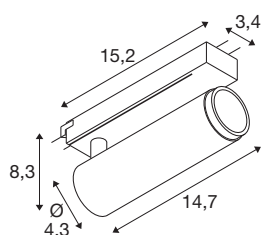

GRIP! M

1~ spot, cylindryczny, 3000K, 20W, PHASE, 42°, złoto / czarny

GRIP! to nowy dekoracyjny kinkiet marki SLV, który idzie w parze z aktualnymi trendami wzorniczymi. Elegancki element wystroju w rozmiarze S oraz uniwersalny model w rozmiarze M z zintegrowanym oświetleniem LED i reflektorem antyblaskowym są dostępne dla systemów szynowych 1-fazowych, 3-fazowych oraz 48V. Można wybierać spośród różnych opcji sterowania, wariantów kolorystycznych światła oraz kinkietów Dim-to-Warm. Wizualnie kinkiety GRIP! przyciągają uwagę swoimi nowoczesnymi kombinacjami kolorów oraz pierścieniami dekoracyjnymi dostępnymi osobno w czterech kolorach, umożliwiającymi indywidualne dopasowanie.

DANE TECHNICZNE

Nr artykułu	1008429
Różne wyjścia światła	1
Kod IP	IP20
Klasa odporności na uderzenia	IK 02
Odporność na uderzenia	0.2 Joule
Montaż	Wersja natynkowa
Ściemnialna	Tak
Technologia ściemniania	Fazowe sterowane narastająco, Fazowe sterowane malejąco
Pierwotne napięcie znamionowe	220-240V ~50/60 Hz
Prąd / napięcie wtórny	500 mA
Klasy ochrony	II
Wydajność	20 W
Temperatura otoczenia	0 °C
Temperatura otoczenia	35 °C
Liczba opraw oświetleniowych w LS B16A	44
Liczba opraw oświetleniowych w LS C16A	89
Poziom prądu rozruchowego	25 A
Czas trwania prądu rozruchowego	100 µs
Strumień świetlny	1900 lm
Temperatura barwy światła	3000 Kelvin
Kolor	złoty/czarny

CRI	90
UGR \leq	19
Okres użytkowania	50000 h
Risk Group	1
Długość	15.3 cm
Szerokość	4.3 cm
Wysokość	8.2 cm
Waga netto	0.27 kg
Waga brutto	0.32 kg

Akcesoria

1008495	GRIP! M , pierścioneł deko- racyjny, złoty
1008494	GRIP! M , pierścień deko- racyjny, nikiel
1008492	GRIP! M , pierścień deko- racyjny, biały
1008493	GRIP! M , pierścień deko- racyjny, czarny