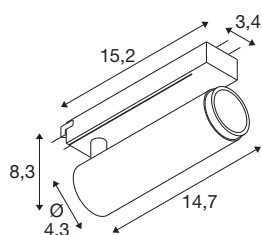

## GRIP! M

1~ spot, cylindryczny, 2000-3000K, 15W, Dim-to-Warm, PHASE, 42°, czarny / złoty

GRIP! to nowy dekoracyjny kinkiet marki SLV, który idzie w parze z aktualnymi trendami wzorniczymi. Elegancki punkt centralny w rozmiarze S oraz uniwersalny model w rozmiarze M z zintegrowanym oświetleniem LED i odbłyśnikiem przeciwsłonecznym są dostępne dla systemów szynowych 1-fazowych, 3-fazowych i 48V. Możesz wybierać spośród różnych opcji sterowania, wariantów kolorów światła oraz punktów Dim-to-Warm. Wizualnie kinkiety GRIP! przyciągają uwagę dzięki nowoczesnym kombinacjom kolorów oraz osobno dostępnym obręczom dekoracyjnym w czterech kolorach, które umożliwiają indywidualne dostosowanie.

## DANE TECHNICZNE

Nr artykułu	1008432
Różne wyjścia światła	1
Kod IP	IP20
Klasa odporności na uderzenia	IK 02
Odporność na uderzenia	0.2 Joule
Montaż	Wersja natynkowa
Ściemnialna	Tak
Technologia ściemniania	Fazowe sterowane narastająco, Fazowe sterowane malejąco
Pierwotne napięcie znamionowe	220-240V ~50/60 Hz
Prąd / napięcie wtórny	350 mA
Klasy ochrony	II
Wydajność	15 W
Temperatura otoczenia	0 °C
Temperatura otoczenia	35 °C
Liczba opraw oświetleniowych w LS B16A	44
Liczba opraw oświetleniowych w LS C16A	89
Poziom prądu rozruchowego	25 A
Czas trwania prądu rozruchowego	100 μs
Strumień świetlny	1000 lm
Temperatura barwy światła	2000-3000 Kelvin
Kolor	czarny/złoty

CRI	90
UGR ≤	19
Okres użytkowania	50000 h
Risk Group	1
Długość	15.3 cm
Szerokość	4.3 cm
Wysokość	8.2 cm
Waga netto	0.27 kg
Waga brutto	0.32 kg