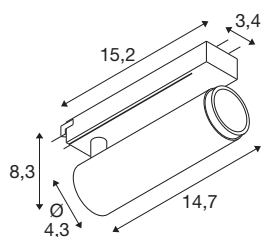

GRIP! M

1~ Spot, zylindrisch, 2000-3000K, 15W, Dim-to-Warm, PHASE, 42°, bronze / schwarz

GRIP! ist der neue dekorative Spot von SLV, der mit den aktuellen Designtrends einhergeht. Der elegante Hingucker in der Größe S und der Allrounder in der Größe M mit integriertem LED und einem Entblendungsreflektor sind für das 1-Phasen-, 3-Phasen- und 48V-Schienensystem verfügbar. Dabei können Sie zwischen verschiedenen Steuerungsoptionen und Lichtfarbenvarianten sowie Dim-to-Warm-Spots wählen. Optisch überzeugen die GRIP! Spots durch ihre modernen Farbkombinationen und den in vier Farben separat erhältlichen Dekoringen, die eine individuelle Anpassung ermöglichen.

TECHNISCHE DATEN

Art. Nr.	1008433
Anzahl unterschiedliche Lichtauslässe	1
IP Code	IP20
Schlagfestigkeitsklasse	IK 02
Schlagfestigkeit	0.2 Joule
Montage	Aufbau
Dimmbar	Ja
Technologie der Dimmung	Phasenanschnitt, Phasenabschnitt
Primäre Nennspannung	220-240V ~50/60 Hz
Sekundär Strom / Spannung	350 mA
Schutzklasse	II
Wattage	15 W
minimale Umgebungstemperatur	0 °C
maximale Umgebungstemperatur	35 °C
Anzahl Leuchten an LS B16A	44
Anzahl Leuchten an LS C16A	89
Höhe Einschaltstrom	25 A
Dauer Einschaltstrom	100 µs
Lumen	1000 lm
Lichtfarbtemperatur	2000-3000 Kelvin
Farbe	bronze/schwarz
CRI	90

UGR ≤	19
Lebensdauer	50000 h
Risikogruppe	1
Länge	15.3 cm
Breite	4.3 cm
Höhe	8.2 cm
Nettogewicht	0.27 kg
Bruttogewicht	0.32 kg

Zubehör

1008495	GRIP! M , Dekoring, gold
1008494	GRIP! M , Dekoring, nickel
1008492	GRIP! M , Dekoring, weiß
1008493	GRIP! M , Dekoring, schwarz