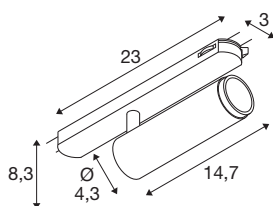

GRIP! M

3~ Spot, zylindrisch, 3000K, 20W, DALI, Touch, 42°, weiß / schwarz

GRIP! ist der neue dekorative Spot von SLV, der mit den aktuellen Designrends einhergeht. Der elegante Hingucker in der Größe S und der Allrounder in der Größe M mit integriertem LED und einem Entblendungsreflektor sind für das 1-Phasen-, 3-Phasen- und 48V-Schienensystem verfügbar. Dabei können Sie zwischen verschiedenen Steuerungsoptionen und Lichtfarbenvarianten sowie Dim-to-Warm-Spots wählen. Optisch überzeugen die GRIP! Spots durch ihre modernen Farbkombinationen und den in vier Farben separat erhältlichen Dekoringen, die eine individuelle Anpassung ermöglichen.

TECHNISCHE DATEN

Art. Nr.	1008437
Anzahl unterschiedliche Lichtauslässe	1
IP Code	IP20
Schlagfestigkeitsklasse	IK 02
Schlagfestigkeit	0.2 Joule
Montage	Aufbau
Dimmbar	Ja
Technologie der Dimmung	DALI, Touch
Primäre Nennspannung	220-240V ~50/60 Hz
Sekundär Strom / Spannung	500 mA
Schutzklasse	II
Wattage	20 W
minimale Umgebungstemperatur	0 °C
maximale Umgebungstemperatur	35 °C
Anzahl Leuchten an LS B16A	80
Anzahl Leuchten an LS C16A	128
Höhe Einschaltstrom	12 A
Dauer Einschaltstrom	2.8 µs
Lumen	1900 lm
Lichtfarbtemperatur	3000 Kelvin
Farbe	weiss/schwarz
CRI	90

UGR ≤	19
Lebensdauer	50000 h
Risikogruppe	1
Länge	25.9 cm
Breite	4.3 cm
Höhe	8 cm
Nettogewicht	0.31 kg
Bruttogewicht	0.4 kg

Zubehör

1008495	GRIP! M , Dekoring, gold
1008494	GRIP! M , Dekoring, nickel
1008492	GRIP! M , Dekoring, weiß
1008493	GRIP! M , Dekoring, schwarz