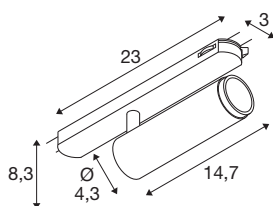

GRIP! M

3~ Spot, zylindrisch, 3000K, 20W, DALI, Touch, 42°, schwarz / gold

GRIP! ist der neue dekorative Spot von SLV, der mit den aktuellen Designtrends einhergeht. Der elegante Hingucker in der Größe S und der Allrounder in der Größe M mit integriertem LED und einem Entblendungsreflektor sind für das 1-Phasen-, 3-Phasen- und 48V-Schienensystem verfügbar. Dabei können Sie zwischen verschiedenen Steuerungsoptionen und Lichtfarbenvarianten sowie Dim-to-Warm-Spots wählen. Optisch überzeugen die GRIP! Spots durch ihre modernen Farbkombinationen und den in vier Farben separat erhältlichen Dekoringen, die eine individuelle Anpassung ermöglichen.

TECHNISCHE DATEN

Art. Nr.	1008438
Anzahl unterschiedliche Lichtauslässe	1
IP Code	IP20
Schlagfestigkeitsklasse	IK 02
Schlagfestigkeit	0.2 Joule
Montage	Aufbau
Dimmbar	Ja
Technologie der Dimmung	DALI, Touch
Primäre Nennspannung	220-240V ~50/60 Hz
Sekundär Strom / Spannung	500 mA
Schutzklasse	II
Wattage	20 W
minimale Umgebungstemperatur	0 °C
maximale Umgebungstemperatur	35 °C
Anzahl Leuchten an LS B16A	80
Anzahl Leuchten an LS C16A	128
Höhe Einschaltstrom	12 A
Dauer Einschaltstrom	2.8 µs
Lumen	1900 lm
Lichtfarbtemperatur	3000 Kelvin
Farbe	schwarz/gold
CRI	90

UGR \leq	19
Lebensdauer	50000 h
Risikogruppe	1
Länge	25.9 cm
Breite	4.3 cm
Höhe	8 cm
Nettogewicht	0.31 kg
Bruttogewicht	0.4 kg

Zubehör

1008495	GRIP! M , Dekoring, gold
1008494	GRIP! M , Dekoring, nickel
1008492	GRIP! M , Dekoring, weiß
1008493	GRIP! M , Dekoring, schwarz