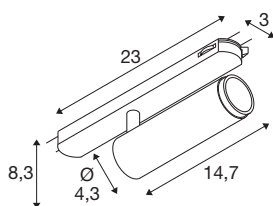

## GRIP! M

3~ spot, cylindryczny, 3000K, 20W, DALI, dotykowy, 42°, czarny / złoty

GRIP! to nowy dekoracyjny kinkiet marki SLV, który idzie w parze z aktualnymi trendami wzorniczymi. Elegancki element dekoracyjny w rozmiarze S oraz uniwersalna wersja w rozmiarze M z zintegrowanym oświetleniem LED i odbłyśnikiem przeciwsłonecznym są dostępne do systemów szynowych 1-fazowych, 3-fazowych i 48V. Możesz wybierać spośród różnych opcji sterowania, wariantów kolorystycznych światła oraz kinkietów Dim-to-Warm. Wizualnie kinkiety GRIP! zachwycają nowoczesnymi kombinacjami kolorów oraz osobno dostępnymi pierścieniami dekoracyjnymi w czterech kolorach, umożliwiającymi indywidualne dopasowanie.

## DANE TECHNICZNE

Nr artykułu	1008438
Różne wyjścia światła	1
Kod IP	IP20
Klasa odporności na uderzenia	IK 02
Odporność na uderzenia	0.2 Joule
Montaż	Wersja natynkowa
Ściemnialna	Tak
Technologia ściemniania	DALI, Touch
Pierwotne napięcie znamionowe	220-240V ~50/60 Hz
Prąd / napięcie wtórny	500 mA
Klasy ochrony	II
Wydajność	20 W
Temperatura otoczenia	0 °C
Temperatura otoczenia	35 °C
Liczba oprav oświetleniowych w LS B16A	80
Liczba oprav oświetleniowych w LS C16A	128
Poziom prądu rozruchowego	12 A
Czas trwania prądu rozruchowego	2.8 μs
Strumień świetlny	1900 lm
Temperatura barwy światła	3000 Kelvin
Kolor	czarny/złoty
CRI	90

UGR $\leq$	19
Okres użytkowania	50000 h
Risk Group	1
Długość	25.9 cm
Szerokość	4.3 cm
Wysokość	8 cm
Waga netto	0.31 kg
Waga brutto	0.4 kg