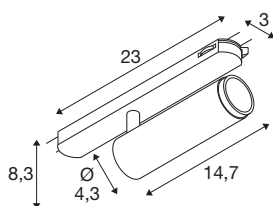

GRIP! M

3~ Spot, zylindrisch, 2000-3000K, 15W, DALI, Dim-to-Warm, Touch, 42°, weiß / schwarz

GRIP! ist der neue dekorative Spot von SLV, der mit den aktuellen Designtrends einhergeht. Der elegante Hingucker in der Größe S und der Allrounder in der Größe M mit integriertem LED und einem Entblendungsreflektor sind für das 1-Phasen-, 3-Phasen- und 48V-Schienensystem verfügbar. Dabei können Sie zwischen verschiedenen Steuerungsoptionen und Lichtfarbenvarianten sowie Dim-to-Warm-Spots wählen. Optisch überzeugen die GRIP! Spots durch ihre modernen Farbkombinationen und den in vier Farben separat erhältlichen Dekoringen, die eine individuelle Anpassung ermöglichen.

TECHNISCHE DATEN

Art. Nr.	1008439
Anzahl unterschiedliche Lichtauslässe	1
IP Code	IP20
Schlagfestigkeitsklasse	IK 02
Schlagfestigkeit	0.2 Joule
Montage	Aufbau
Dimmbar	Ja
Technologie der Dimmung	DALI,Touch
Primäre Nennspannung	220-240V ~50/60 Hz
Sekundär Strom / Spannung	350 mA
Schutzklasse	II
Wattage	15 W
minimale Umgebungstemperatur	0 °C
maximale Umgebungstemperatur	35 °C
Anzahl Leuchten an LS B16A	80
Anzahl Leuchten an LS C16A	128
Höhe Einschaltstrom	12 A
Dauer Einschaltstrom	2.8 µs
Lumen	1000 lm
Lichtfarbtemperatur	2000-3000 Kelvin
Farbe	weiss/schwarz
CRI	90

UGR ≤	19
Lebensdauer	50000 h
Risikogruppe	1
Länge	25.9 cm
Breite	4.3 cm
Höhe	8 cm
Nettogewicht	0.31 kg
Bruttogewicht	0.4 kg

Zubehör

1008495	GRIP! M , Dekoring, gold
1008494	GRIP! M , Dekoring, nickel
1008492	GRIP! M , Dekoring, weiß
1008493	GRIP! M , Dekoring, schwarz