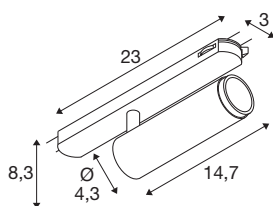

## GRIP! M

3~ spot, cylindryczny, 2000-3000K, 15W, DALI, dim-to-warm, dotykowy, 42°, biały / czarny

GRIP! to nowy dekoracyjny kinkiet marki SLV, który idzie w parze z aktualnymi trendami wzorniczymi. Elegancki element wystroju w rozmiarze S oraz uniwersalny model w rozmiarze M z zintegrowanym oświetleniem LED i odbleskowym reflektorem są dostępne dla systemów szyn 1-fazowych, 3-fazowych i 48V. Możesz wybierać spośród różnych opcji sterowania, wariantów kolorystycznych światła oraz punktów Dim-to-Warm. Wizualnie kinkiety GRIP! zachwycają nowoczesnymi kombinacjami kolorów oraz czterema oddzielnymi pierścieniami dekoracyjnymi, dostępnymi w czterech kolorach, umożliwiającymi indywidualne dostosowanie.

## DANE TECHNICZNE

Nr artykułu	1008439
Różne wyjścia światła	1
Kod IP	IP20
Klasa odporności na uderzenia	IK 02
Odporność na uderzenia	0.2 Joule
Montaż	Wersja natynkowa
Ściemnialna	Tak
Technologia ściemniania	DALI, Touch
Pierwotne napięcie znamionowe	220-240V ~50/60 Hz
Prąd / napięcie wtórny	350 mA
Klasy ochrony	II
Wydajność	15 W
Temperatura otoczenia	0 °C
Temperatura otoczenia	35 °C
Liczba opraw oświetleniowych w LS B16A	80
Liczba opraw oświetleniowych w LS C16A	128
Poziom prądu rozruchowego	12 A
Czas trwania prądu rozruchowego	2.8 μs
Strumień świetlny	1000 lm
Temperatura barwy światła	2000-3000 Kelvin
Kolor	biały/czarny
CRI	90

UGR $\leq$	19
Okres użytkowania	50000 h
Risk Group	1
Długość	25.9 cm
Szerokość	4.3 cm
Wysokość	8 cm
Waga netto	0.31 kg
Waga brutto	0.4 kg