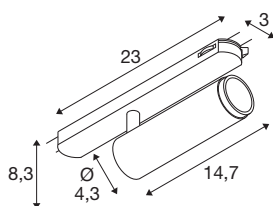

## GRIP! M

**3~ Spot, zylindrisch, 2000-3000K, 15W, DALI, Dim-to-Warm, Touch, 42°, schwarz / gold**

GRIP! ist der neue dekorative Spot von SLV, der mit den aktuellen Designtrends einhergeht. Der elegante Hingucker in der Größe S und der Allrounder in der Größe M mit integriertem LED und einem Entblendungsreflektor sind für das 1-Phasen-, 3-Phasen- und 48V-Schienensystem verfügbar. Dabei können Sie zwischen verschiedenen Steuerungsoptionen und Lichtfarbenvarianten sowie Dim-to-Warm-Spots wählen. Optisch überzeugen die GRIP! Spots durch ihre modernen Farbkombinationen und den in vier Farben separat erhältlichen Dekoringen, die eine individuelle Anpassung ermöglichen.

## TECHNISCHE DATEN

Art. Nr.	1008440
Anzahl unterschiedliche Lichtauslässe	1
IP Code	IP20
Schlagfestigkeitsklasse	IK 02
Schlagfestigkeit	0.2 Joule
Montage	Aufbau
Dimmbar	Ja
Technologie der Dimmung	DALI, Touch
Primäre Nennspannung	220-240V ~50/60 Hz
Sekundär Strom / Spannung	350 mA
Schutzklasse	II
Wattage	15 W
minimale Umgebungstemperatur	0 °C
maximale Umgebungstemperatur	35 °C
Anzahl Leuchten an LS B16A	80
Anzahl Leuchten an LS C16A	128
Höhe Einschaltstrom	12 A
Dauer Einschaltstrom	2.8 µs
Lumen	1000 lm
Lichtfarbtemperatur	2000-3000 Kelvin
Farbe	schwarz/gold
CRI	90

UGR ≤	19
Lebensdauer	50000 h
Risikogruppe	1
Länge	25.9 cm
Breite	4.3 cm
Höhe	8 cm
Nettogewicht	0.31 kg
Bruttogewicht	0.4 kg