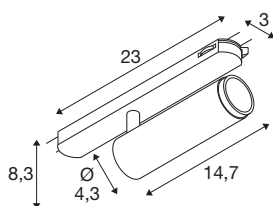

## GRIP! M

3~ Spot, zylindrisch, 2700K, 20W, PHASE, 42°, schwarz / gold

GRIP! ist der neue dekorative Spot von SLV, der mit den aktuellen Designrends einhergeht. Der elegante Hingucker in der Größe S und der Allrounder in der Größe M mit integriertem LED und einem Entblendungsreflektor sind für das 1-Phasen-, 3-Phasen- und 48V-Schienensystem verfügbar. Dabei können Sie zwischen verschiedenen Steuerungsoptionen und Lichtfarbenvarianten sowie Dim-to-Warm-Spots wählen. Optisch überzeugen die GRIP! Spots durch ihre modernen Farbkombinationen und den in vier Farben separat erhältlichen Dekoringen, die eine individuelle Anpassung ermöglichen.

## TECHNISCHE DATEN

Art. Nr.	1008442
Anzahl unterschiedliche Lichtauslässe	1
IP Code	IP20
Schlagfestigkeitsklasse	IK 02
Schlagfestigkeit	0.2 Joule
Montage	Aufbau
Dimmbar	Ja
Technologie der Dimmung	Phasenabschnitt
Primäre Nennspannung	220-240V ~50/60 Hz
Sekundär Strom / Spannung	500 mA
Schutzklasse	II
Wattage	20 W
minimale Umgebungstemperatur	0 °C
maximale Umgebungstemperatur	35 °C
Anzahl Leuchten an LS B16A	46
Anzahl Leuchten an LS C16A	57
Höhe Einschaltstrom	15 A
Dauer Einschaltstrom	40 µs
Lumen	1810 lm
Lichtfarbtemperatur	2700 Kelvin
Farbe	schwarz/gold
CRI	90

UGR ≤	19
Lebensdauer	50000 h
Risikogruppe	1
Länge	23.6 cm
Breite	4.3 cm
Höhe	8.2 cm
Nettogewicht	0.33 kg
Bruttogewicht	0.41 kg