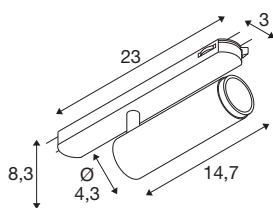

## GRIP! M

3~ Spot, zylindrisch, 3000K, 20W, PHASE, 42°, weiß / schwarz

GRIP! ist der neue dekorative Spot von SLV, der mit den aktuellen Designtrends einhergeht. Der elegante Hingucker in der Größe S und der Allrounder in der Größe M mit integriertem LED und einem Entblendungsreflektor sind für das 1-Phasen-, 3-Phasen- und 48V-Schienensystem verfügbar. Dabei können Sie zwischen verschiedenen Steuerungsoptionen und Lichtfarbenvarianten sowie Dim-to-Warm-Spots wählen. Optisch überzeugen die GRIP! Spots durch ihre modernen Farbkombinationen und den in vier Farben separat erhältlichen Dekorungen, die eine individuelle Anpassung ermöglichen.

## TECHNISCHE DATEN

Art. Nr.	1008443
Anzahl unterschiedliche Lichtauslässe	1
IP Code	IP20
Schlagfestigkeitsklasse	IK 02
Schlagfestigkeit	0.2 Joule
Montage	Aufbau
Dimmbar	Ja
Technologie der Dimmung	Phasenabschnitt
Primäre Nennspannung	220-240V ~50/60 Hz
Sekundär Strom / Spannung	500 mA
Schutzklasse	II
Wattage	20 W
minimale Umgebungstemperatur	0 °C
maximale Umgebungstemperatur	35 °C
Anzahl Leuchten an LS B16A	46
Anzahl Leuchten an LS C16A	57
Höhe Einschaltstrom	15 A
Dauer Einschaltstrom	40 µs
Lumen	1900 lm
Lichtfarbtemperatur	3000 Kelvin
Farbe	weiss/schwarz
CRI	90

UGR ≤	19
Lebensdauer	50000 h
Risikogruppe	1
Länge	23.6 cm
Breite	4.3 cm
Höhe	8.2 cm
Nettogewicht	0.33 kg
Bruttogewicht	0.41 kg