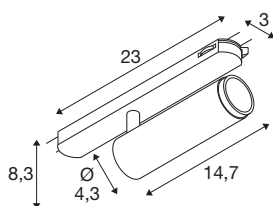

GRIP! M

3~ Spot, zylindrisch, 3000K, 20W, PHASE, 42°, schwarz / gold

GRIP! ist der neue dekorative Spot von SLV, der mit den aktuellen Designtrends einhergeht. Der elegante Hingucker in der Größe S und der Allrounder in der Größe M mit integriertem LED und einem Entblendungsreflektor sind für das 1-Phasen-, 3-Phasen- und 48V-Schienensystem verfügbar. Dabei können Sie zwischen verschiedenen Steuerungsoptionen und Lichtfarbenvarianten sowie Dim-to-Warm-Spots wählen. Optisch überzeugen die GRIP! Spots durch ihre modernen Farbkombinationen und den in vier Farben separat erhältlichen Dekoringen, die eine individuelle Anpassung ermöglichen.

TECHNISCHE DATEN

| | |
|---------------------------------------|--------------------|
| Art. Nr. | 1008444 |
| Anzahl unterschiedliche Lichtauslässe | 1 |
| IP Code | IP20 |
| Schlagfestigkeitsklasse | IK 02 |
| Schlagfestigkeit | 0.2 Joule |
| Montage | Aufbau |
| Dimmbar | Ja |
| Technologie der Dimmung | Phasenabschnitt |
| Primäre Nennspannung | 220-240V ~50/60 Hz |
| Sekundär Strom / Spannung | 500 mA |
| Schutzklasse | II |
| Wattage | 20 W |
| minimale Umgebungstemperatur | 0 °C |
| maximale Umgebungstemperatur | 35 °C |
| Anzahl Leuchten an LS B16A | 46 |
| Anzahl Leuchten an LS C16A | 57 |
| Höhe Einschaltstrom | 15 A |
| Dauer Einschaltstrom | 40 µs |
| Lumen | 1900 lm |
| Lichtfarbtemperatur | 3000 Kelvin |
| Farbe | schwarz/gold |
| CRI | 90 |

| | |
|---------------|---------|
| UGR ≤ | 19 |
| Lebensdauer | 50000 h |
| Risikogruppe | 1 |
| Länge | 23.6 cm |
| Breite | 4.3 cm |
| Höhe | 8.2 cm |
| Nettogewicht | 0.33 kg |
| Bruttogewicht | 0.41 kg |