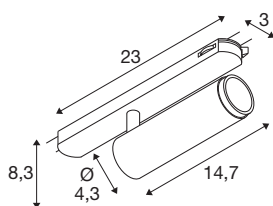

GRIP! M

3~ spot, cylindryczny, 3000K, 20W, FAZA, 42°, czarny / złoty

GRIP! to nowy dekoracyjny kinkiet marki SLV, który idzie w parze z aktualnymi trendami wzorniczymi. Elegancki element wystroju w rozmiarze S oraz uniwersalna wersja w rozmiarze M z zintegrowanym oświetleniem LED i odbłyśnikiem antyrefleksyjnym są dostępne do systemów szynowych 1-fazowych, 3-fazowych i 48V. Możesz wybierać spośród różnych opcji sterowania, wariantów kolorystycznych światła oraz kinkietów Dim-to-Warm. Wizualnie kinkiety GRIP! zachwycają nowoczesnymi kombinacjami kolorów oraz osobno dostępnymi pierścieniami dekoracyjnymi w czterech kolorach, umożliwiającymi indywidualne dostosowanie.

DANE TECHNICZNE

Nr artykułu	1008444
Różne wyjścia światła	1
Kod IP	IP20
Klasa odporności na uderzenia	IK 02
Odporność na uderzenia	0.2 Joule
Montaż	Wersja natynkowa
Ściemnialna	Tak
Technologia ściemniania	Fazowe sterowane malejąco
Pierwotne napięcie znamionowe	220-240V ~50/60 Hz
Prąd / napięcie wtórny	500 mA
Klasy ochrony	II
Wydajność	20 W
Temperatura otoczenia	0 °C
Temperatura otoczenia	35 °C
Liczba opraw oświetleniowych w LS B16A	46
Liczba opraw oświetleniowych w LS C16A	57
Poziom prądu rozruchowego	15 A
Czas trwania prądu rozruchowego	40 μs
Strumień świetlny	1900 lm
Temperatura barwy światła	3000 Kelvin
Kolor	czarny/złoty
CRI	90

UGR \leq	19
Okres użytkowania	50000 h
Risk Group	1
Długość	23.6 cm
Szerokość	4.3 cm
Wysokość	8.2 cm
Waga netto	0.33 kg
Waga brutto	0.41 kg

Akcesoria

1008495	GRIP! M , pierścioneł de- koracyjny, złoty
1008494	GRIP! M , pierścień deko- racyjny, nikiel
1008492	GRIP! M , pierścień deko- racyjny, biały
1008493	GRIP! M , pierścień deko- racyjny, czarny