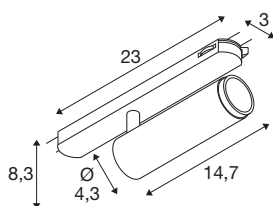

GRIP! M

3~ Spot, zylindrisch, 2000-3000K, 15W, Dim-to-Warm, PHASE, 42°, weiß / schwarz

GRIP! ist der neue dekorative Spot von SLV, der mit den aktuellen Designrends einhergeht. Der elegante Hingucker in der Größe S und der Allrounder in der Größe M mit integriertem LED und einem Entblendungsreflektor sind für das 1-Phasen-, 3-Phasen- und 48V-Schienensystem verfügbar. Dabei können Sie zwischen verschiedenen Steuerungsoptionen und Lichtfarbenvarianten sowie Dim-to-Warm-Spots wählen. Optisch überzeugen die GRIP! Spots durch ihre modernen Farbkombinationen und den in vier Farben separat erhältlichen Dekorungen, die eine individuelle Anpassung ermöglichen.

TECHNISCHE DATEN

Art. Nr.	1008445
Anzahl unterschiedliche Lichtauslässe	1
IP Code	IP20
Schlagfestigkeitsklasse	IK 02
Schlagfestigkeit	0.2 Joule
Montage	Aufbau
Dimmbar	Ja
Technologie der Dimmung	Phasenabschnitt
Primäre Nennspannung	220-240V ~50/60 Hz
Sekundär Strom / Spannung	350 mA
Schutzklasse	II
Wattage	15 W
minimale Umgebungstemperatur	0 °C
maximale Umgebungstemperatur	35 °C
Anzahl Leuchten an LS B16A	46
Anzahl Leuchten an LS C16A	57
Höhe Einschaltstrom	15 A
Dauer Einschaltstrom	40 µs
Lumen	1000 lm
Lichtfarbtemperatur	2000-3000 Kelvin
Farbe	weiss/schwarz
CRI	90

UGR ≤	19
Lebensdauer	50000 h
Risikogruppe	1
Länge	23.6 cm
Breite	4.3 cm
Höhe	8.2 cm
Nettogewicht	0.33 kg
Bruttogewicht	0.41 kg

Zubehör

1008495	GRIP! M , Dekoring, gold
1008494	GRIP! M , Dekoring, nickel
1008492	GRIP! M , Dekoring, weiß
1008493	GRIP! M , Dekoring, schwarz